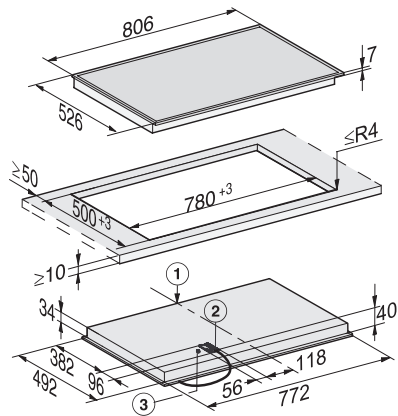

KM 6564 FR

Herdunabhängiges Elektrokochfeld
in 806 mm Breite für besonders komfortables Kochen.

EAN: 4002515992920 / Materialnummer: 10881840 / Alte Materialnummer: 26656400CH

Zeitdauer bis automatisches Schalten in Aus-Zustand in min	20
Zeitdauer bis automatisches Schalten in Bereitschaftsbetrieb in min	20
Zeitdauer bis automatisches Schalten in vernetztem Bereitschaftsbetrieb in min	20
Pflegekomfort	
Leicht zu reinigende Glaskeramik	•
Sicherheit	
Sicherheitsausschaltung	•
Verriegelungsfunktion	•
Inbetriebnahmesperre	•
Überhitzungsschutz	•
Restwärmeanzeige	•
Technische Daten	
Abmessungen (H x B x T) in mm	50 x 806 x 526
Abmessungen in mm (Breite)	806
Abmessungen in mm (Höhe)	50
Abmessungen in mm (Tiefe)	526
Ausschnittmasse in mm (Breite) bei aufliegendem Einbau	780
Ausschnittmasse in mm (Tiefe) bei aufliegendem Einbau	500
Unterkastenhöhe mit Anschlusskasten in mm	43
Gewicht in kg	12
Gesamtanschluss in kW	9,20
Länge der elektrischen Leitung in m	1,4
Spannung in V	400
Frequenz in Hz	50
Mitgeliefertes Zubehör	
Glasschaber	•
Anschlusskabel	Ja

KM 6564 FR
Herdunabhängiges Elektrokochfeld
in 806 mm Breite für besonders komfortables Kochen.

KM 6564 FR (Skizze)

- 1) Vorn, 2) Netzanschlusskasten mit Netzanschlussleitung, Einbauhöhe = 40 mm, Netzanschlussleitung L = 1440 mm,
3) Anschluss WLAN Stick