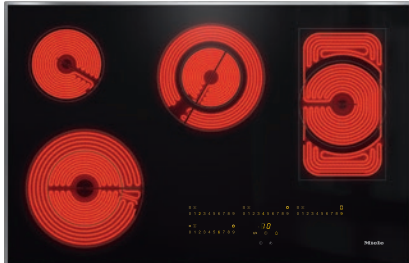

KM 6564 FR

Herdunabhängiges Elektrokochfeld
in 806 mm Breite für besonders komfortables Kochen.

- Intuitive Schnellanwahl durch Zahlenreihen – SmartSelect
- Ansprechendes Design – 806 mm breit mit umlaufendem Rahmen
- Besonders flexibel – 4 Kochzonen inkl 1 Bräter/2 Variozonen
- Unübertroffen schnell – 1 ExtraSpeed-Kochzone
- Kommunikation mit der Dunstabzugshaube – Automatikfunktion Con@ctivity

KM 6564 FR

Herdunabhängiges Elektrokochfeld
in 806 mm Breite für besonders komfortables Kochen.

EAN: 4002515992920 / Materialnummer: 10881840 / Alte Materialnummer: 26656400CH

Zeitdauer bis automatisches Schalten in Aus-Zustand in min	20
Zeitdauer bis automatisches Schalten in Bereitschaftsbetrieb in min	20
Zeitdauer bis automatisches Schalten in vernetztem Bereitschaftsbetrieb in min	20
Pflegekomfort	
Leicht zu reinigende Glaskeramik	•
Sicherheit	
Sicherheitsausschaltung	•
Verriegelungsfunktion	•
Inbetriebnahmesperre	•
Überhitzungsschutz	•
Restwärmeanzeige	•
Technische Daten	
Abmessungen (H x B x T) in mm	50 x 806 x 526
Abmessungen in mm (Breite)	806
Abmessungen in mm (Höhe)	50
Abmessungen in mm (Tiefe)	526
Ausschnittmasse in mm (Breite) bei aufliegendem Einbau	780
Ausschnittmasse in mm (Tiefe) bei aufliegendem Einbau	500
Unterkastenhöhe mit Anschlusskasten in mm	43
Gewicht in kg	12
Gesamtanschluss in kW	9,20
Länge der elektrischen Leitung in m	1,4
Spannung in V	400
Frequenz in Hz	50
Mitgeliefertes Zubehör	
Glasschaber	•
Anschlusskabel	Ja