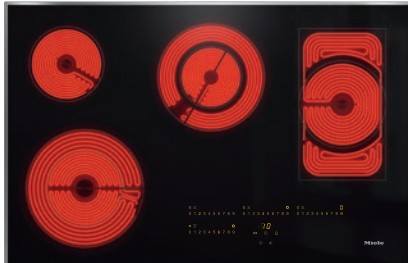

KM 6564 FR

Herdunabhängiges Elektrokochfeld
in 806 mm Breite für besonders komfortables Kochen.

- Intuitive Schnellanwahl durch Zahlenreihen – SmartSelect
- Ansprechendes Design – 806 mm breit mit umlaufendem Rahmen
- Besonders flexibel – 4 Kochzonen inkl 1 Bräter/2 Variozonen
- Unübertroffen schnell – 1 ExtraSpeed-Kochzone
- Kommunikation mit der Dunstabzugshaube – Automatikfunktion Con@ctivity

KM 6564 FR

Herdunabhängiges Elektrokochfeld
in 806 mm Breite für besonders komfortables Kochen.

EAN: 4002515992920 / Materialnummer: 10881840 / Alte Materialnummer: 26656400CH

Zeitdauer bis automatisches Schalten in Aus-Zustand in min	20
Zeitdauer bis automatisches Schalten in Bereitschaftsbetrieb in min	20
Zeitdauer bis automatisches Schalten in vernetztem Bereitschaftsbetrieb in min	20
Pflegekomfort	
Leicht zu reinigende Glaskeramik	•
Sicherheit	
Sicherheitsausschaltung	•
Verriegelungsfunktion	•
Inbetriebnahmesperre	•
Überhitzungsschutz	•
Restwärmeanzeige	•
Technische Daten	
Abmessungen (H x B x T) in mm	50 x 806 x 526
Abmessungen in mm (Breite)	806
Abmessungen in mm (Höhe)	50
Abmessungen in mm (Tiefe)	526
Ausschnittmasse in mm (Breite) bei aufliegendem Einbau	780
Ausschnittmasse in mm (Tiefe) bei aufliegendem Einbau	500
Unterkastenhöhe mit Anschlusskasten in mm	43
Gewicht in kg	12
Gesamtanschluss in kW	9,20
Länge der elektrischen Leitung in m	1,4
Spannung in V	400
Frequenz in Hz	50
Mitgeliefertes Zubehör	
Glasschaber	•
Anschlusskabel	Ja