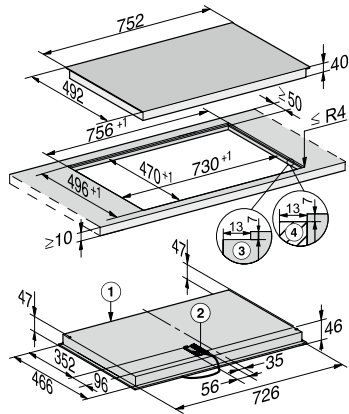

KM 6542 FL

Herdunabhängiges Elektrokochfeld

für den flächenbündigen Einbau für eine besonders elegante Küchengestaltung.

EAN: 4002515992937 / Materialnummer: 10881820 / Alte Materialnummer: 26654270CH

Zeitdauer bis automatisches Schalten in Bereitschaftsbetrieb in min	20
Zeitdauer bis automatisches Schalten in vernetztem Bereitschaftsbetrieb in min	20
Pflegekomfort	
Leicht zu reinigende Glaskeramik	•
Sicherheit	
Sicherheitsausschaltung	•
Verriegelungsfunktion	•
Inbetriebnahmesperre	•
Überhitzungsschutz	•
Restwärmeanzeige	•
Technische Daten	
Abmessungen (H x B x T) in mm	46 x 752 x 492
Abmessungen in mm (Breite)	752
Abmessungen in mm (Höhe)	46
Abmessungen in mm (Tiefe)	492
Unterkastenhöhe mit Anschlusskasten in mm	40
Inneres Ausschnittmass in mm (Breite) bei flächenbündigem Einbau	730
Gewicht in kg	10
Inneres Ausschnittmass in mm (Tiefe) bei flächenbündigem Einbau	470
Äusseres Ausschnittmass in mm (Breite) bei flächenbündigem Einbau	756
Gesamtanschluss in kW	7,80
Äusseres Ausschnittmass in mm (Tiefe) bei flächenbündigem Einbau	496
Länge der elektrischen Leitung in m	1,4
Spannung in V	400
Frequenz in Hz	50
Mitgeliefertes Zubehör	
Glasschaber	•
Anschlusskabel	Ja

KM 6542 FL

Herdunabhängiges Elektrokochfeld

für den flächenbündigen Einbau für eine besonders elegante Küchengestaltung.

KM 6542 FL, KM 6523 FL (Skizze)

- 1) Vorn, 2) Netzanschlusskasten mit Netzanschlussleitung, Einbauhöhe = 36 mm, Netzanschlussleitung L = 1440 mm, 3) Stufenfräsung, 4) Holzleisten (kein mitgeliefertes Zubehör)