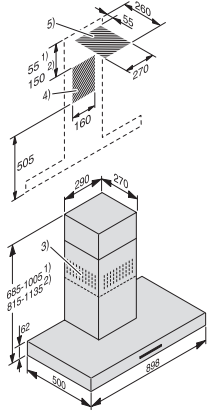

DA 4298 W Puristic Plus
Wand-Dunstabzugshaube
mit energiesparender LED-Beleuchtung und Tipptasten für komfortable Bedienung.

DA 4298 (Skizze)

1) Abluft, 2) Umluft, 3) Luftaustritt bei Umluft nach oben montiert, 4+5) Installationsbereich (bei Umluft nur 4),