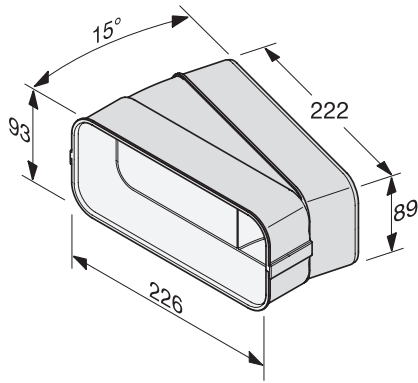

DFK-BH 15
Flachkanalbogen
für eine effektive und individuelle Luftführung.

EAN: 4002515963869 / Materialnummer: 10811460 / Alte Materialnummer: 28996395D

- Für eine hygienische Entlüftung im Abluft- und Umluftbetrieb
- Integrierte Luftleitprofile für optimale Strömungseigenschaften
- Landesspezifische Bauvorschriften sind zu beachten
- Aus weissem Kunststoff, schwer entflammbar
- Horizontaler Bogen 15°

DFK-BH 15
Flachkanalbogen
für eine effektive und individuelle Luftführung.

DFK-BH15, Bogen, 15° horizontal, Skizze