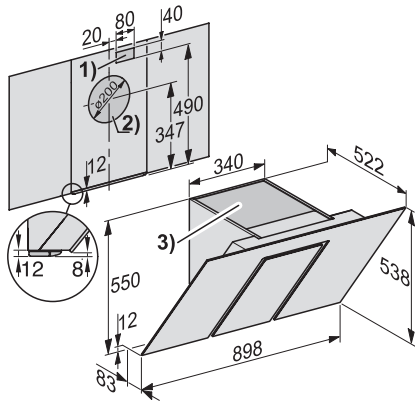

DA 6498 W Pure Grey
Wand-Dunstabzugshaube
mit energiesparender LED-Beleuchtung und einfacher Touchbedienung.

DA 6498 W (Skizze)

1) Durchbruch, wenn der Netzanschluss nicht mit Netzstecker sondern mit Festanschluss erfolgt., 2) Durchbruch bei Ablufführung nach hinten. Abluftanschluss alternativ nach hinten., 3) Luftaustritt bei Umluft. Der Abstand zur Decke oder der oberhalb des Gerätes angebrachten Möbel sollte mindestens 300 mm betragen.,