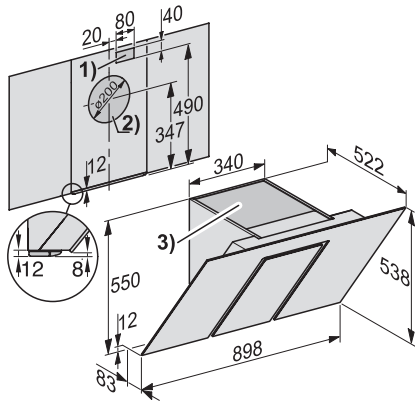

DA 6498 W Pure Black
Wand-Dunstabzugshaube
mit energiesparender LED-Beleuchtung und einfacher Touchbedienung.

DA 6498 W (Skizze)

1) Durchbruch, wenn der Netzanschluss nicht mit Netzstecker sondern mit Festanschluss erfolgt., 2) Durchbruch bei Abluftführung nach hinten. Abluftanschluss alternativ nach hinten., 3) Luftaustritt bei Umluft. Der Abstand zur Decke oder der oberhalb des Gerätes angebrachten Möbel sollte mindestens 300 mm betragen.,