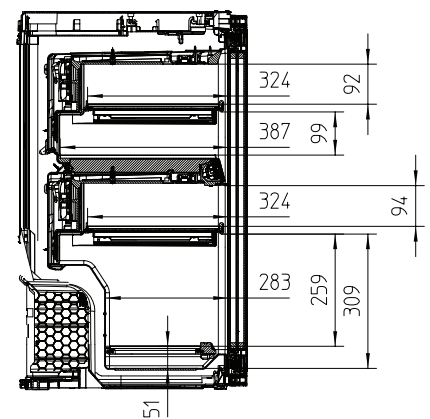

KWT 6422 i

Einbau-Weinschrank

mit FlexiFrame und 3D-Bodenpräsentier für anspruchsvollste Weinliebhaber.

EAN: 4002515947432 / Materialnummer: 10792890 / Alte Materialnummer: 36642200EU1

Max. Türfrontgewicht Kühlteil in kg	20
Klimaklasse	SN-ST
Kühlzone in l	97
Weinzone in l	97
Gesamtnutzzinhalt in l	97
Platzangebot für die Anzahl von 0,75-l-Bordeauxflaschen	30 Flaschen
Lagerzeit bei Störung in h	0
Luftschallemissionsklasse (A-D)	B
Luftschallemissionen in dB(A) re1pW	32
Stromaufnahme in Milliampere (mA)	1000
Spannung in V	220-240
Absicherung in A	10
Phasenanzahl	1
Frequenz in Hz	50
Länge der elektrischen Leitung in m	2,0

Mitgeliefertes Zubehör

Active AirClean Filter

•

KWT 6422 i
 Einbau-Weinschrank
 mit FlexiFrame und 3D-Bodenpräsentier für anspruchsvollste Weinliebhaber.

KWT6422i, *Fußnote, Skizze

* empfohlen 560 mm,

ENB1060, Kombination 2x45er + KWT6422iG, Skizze

ENB1060, Kombination 2x45er + KWT6422iG, Skizze

ENB1060, Kombination 2x45er + KWT6422iG, Skizze

KWT6422i, KWT6422i-1, Skizze

KWT6422i, KWT6422i-1, Innenraummaße (Skizze)