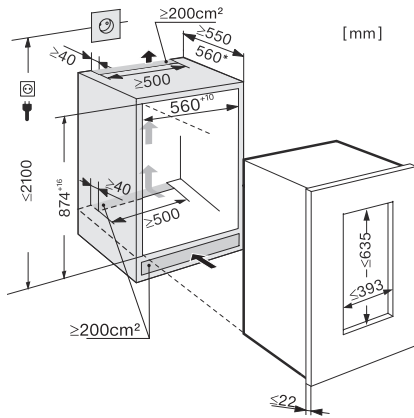

KWT 6422 i
Einbau-Weinschrank
mit FlexiFrame und 3D-Bodenpräsentier für anspruchsvollste Weinliebhaber.

KWT6422i, *Fußnote, Skizze

* empfohlen 560 mm,