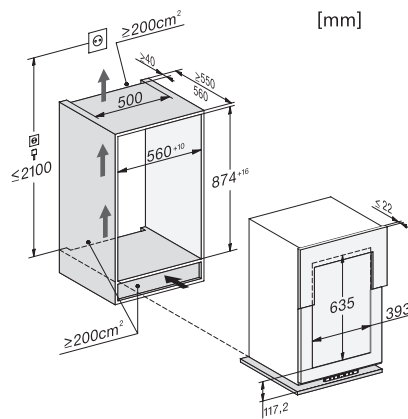

KWT 6422 i

Einbau-Weinschrank

mit FlexiFrame und 3D-Bodenpräsentier für anspruchsvollste Weinliebhaber.

EAN: 4002515947432 / Materialnummer: 10792890 / Alte Materialnummer: 36642200EU1

Max. Türfrontgewicht Kühlteil in kg	20
Klimaklasse	SN-ST
Kühlzone in l	97
Weinzone in l	97
Gesamtnutzzinhalt in l	97
Platzangebot für die Anzahl von 0,75-l-Bordeauxflaschen	30 Flaschen
Lagerzeit bei Störung in h	0
Luftschallemissionsklasse (A-D)	B
Luftschallemissionen in dB(A) re1pW	32
Stromaufnahme in Milliampere (mA)	1000
Spannung in V	220-240
Absicherung in A	10
Phasenanzahl	1
Frequenz in Hz	50
Länge der elektrischen Leitung in m	2,0

Mitgeliefertes Zubehör

Active AirClean Filter

•

KWT 6422 i
 Einbau-Weinschrank
 mit FlexiFrame und 3D-Bodenpräsentier für anspruchsvollste Weinliebhaber.

KWT6422i, *Fußnote, Skizze

* empfohlen 560 mm,

ENB1060, Kombination 2x45er + KWT6422iG, Skizze

ENB1060, Kombination 2x45er + KWT6422iG, Skizze

ENB1060, Kombination 2x45er + KWT6422iG, Skizze

KWT6422i, KWT6422i-1, Skizze

KWT6422i, KWT6422i-1, Innenraummaße (Skizze)