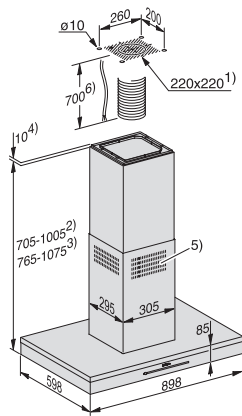

DA 6698 D Puristic Version 6000

Insel-Dunstabzugshaube

mit energiesparender LED-Beleuchtung und einfacher Touchbedienung.

DA 6698 D, CLST (Skizze)

1. Installationsbereich, 2. Abluft, 3. Umluft, 4. Montage alternativ mit Distanzrahmen, 5. Luftaustritt bei Umluft nach oben montiert., 6. Vom Anschluss in der Decke bis zum Anschluss in der Dunstabzugshaube ist ein Netzkabel und bei Abluftbetrieb eine flexible Abluftleitung vorzubereiten.