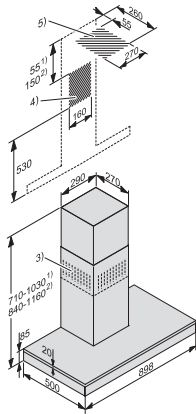

DA 6698 W Puristic Edition 6000
Wand-Dunstabzugshaube
mit energiesparender LED-Beleuchtung und einfacher Touchbedienung.

DA 6698 W, CLST (Skizze)

1. Abluft, 2. Umluft, 3. Umluftaustritt bei Umluft nach oben montiert, 4. + 5. Installationsbereich (bei Umluft nur 4)