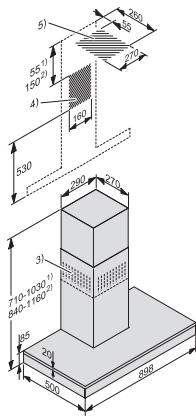

DA 6698 W Puristic Edition 6000

Wand-Dunstabzugshaube

mit energiesparender LED-Beleuchtung und einfacher Touchbedienung.

DA 6698 W, CLST (Skizze)

1. Abluft, 2. Umluft, 3. Umluftaustritt bei Umluft nach oben montiert, 4. + 5. Installationsbereich (bei Umluft nur 4)