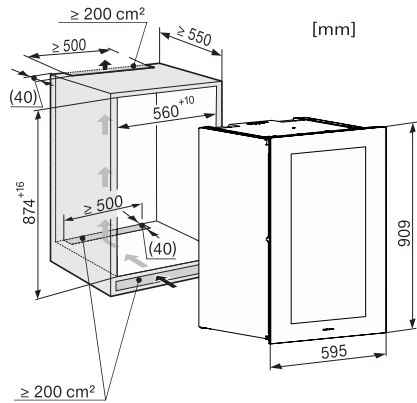

KWT 6422 iG

Einbau-Weinschrank

mit FlexiFrame und Push2open für anspruchsvollste Weinliebhaber.

EAN: 4002515897997 / Materialnummer: 10737480 / Alte Materialnummer: 36642220EU1

Kühlzone in l	104
Weintemperierzone in l	104
Gesamtnutzinhalt in l	104
Platzangebot für die Anzahl von 0,75-l-Bordeauxflaschen	33 Flaschen
Lagerzeit bei Störung in h	0
Luftschallemissionsklasse (A-D)	B
Luftschallemissionen in dB(A) re1pW	32
Stromaufnahme in Milliampere (mA)	1000
Spannung in V	220-240
Absicherung in A	10
Phasenanzahl	1
Frequenz in Hz	50
Länge der elektrischen Leitung in m	2,0
Mitgeliefertes Zubehör	
Active AirClean Filter	•

KWT 6422 iG
Einbau-Weinschrank
mit FlexiFrame und Push2open für anspruchsvollste Weinliebhaber.

KWT6422iG, KWT6422iG-1, Skizze, frontal

KWT6422iG, KWT6422iG-1, Seitenansicht (Skizze)

KWT6422iG, KWT6422iG-1, Kombi mit 45er Geräten (Skizze)