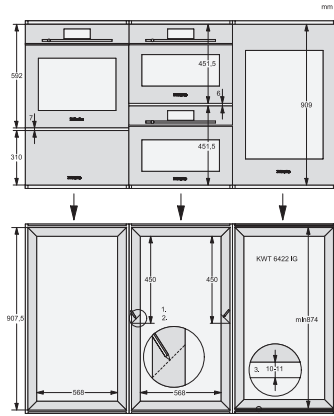

KWT 6422 iG

Einbau-Weinschrank

mit FlexiFrame und Push2open für anspruchsvollste Weinliebhaber.

EAN: 4002515897997 / Materialnummer: 10737480 / Alte Materialnummer: 36642220EU1

Kühlzone in l	104
Weintemperierzone in l	104
Gesamtnutzinhalt in l	104
Platzangebot für die Anzahl von 0,75-l-Bordeauxflaschen	33 Flaschen
Lagerzeit bei Störung in h	0
Luftschallemissionsklasse (A-D)	B
Luftschallemissionen in dB(A) re1pW	32
Stromaufnahme in Milliampere (mA)	1000
Spannung in V	220-240
Absicherung in A	10
Phasenanzahl	1
Frequenz in Hz	50
Länge der elektrischen Leitung in m	2,0
Mitgeliefertes Zubehör	
Active AirClean Filter	•

KWT 6422 iG
Einbau-Weinschrank
mit FlexiFrame und Push2open für anspruchsvollste Weinliebhaber.

KWT6422iG, KWT6422iG-1, Skizze, frontal

KWT6422iG, KWT6422iG-1, Seitenansicht (Skizze)

KWT6422iG, KWT6422iG-1, Kombi mit 45er Geräten (Skizze)

KWT6422iG, KWT6422iG-1, Kombi mit 45er Geräten, Seitenansicht (Skizze)

ENB1060, Kombination 2x45er + KWT6422iG, Skizze

ENB1060, Kombination 2x45er + KWT6422iG, Skizze

ENB1060, Kombination 2x45er + KWT6422iG, Skizze

ENB1060, Kombination 2x45er + KWT6422iG, Skizze

KWT6422iG, KWT6422iG-1, Innenraummaße (Skizze)

KWT 6422 iG
 Einbau-Weinschrank
 mit FlexiFrame und Push2open für anspruchsvollste Weinliebhaber.

ENB1060, Kombination 60er & 32er ESW + 2x45er + KWT6422iG, Skizze