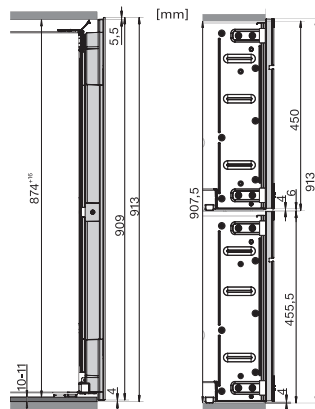

KWT 6422 iG

Einbau-Weinschrank

mit FlexiFrame und Push2open für anspruchsvollste Weinliebhaber.

EAN: 4002515897997 / Materialnummer: 10737480 / Alte Materialnummer: 36642220EU1

Kühlzone in l	104
Weintemperierzone in l	104
Gesamtnutzinhalt in l	104
Platzangebot für die Anzahl von 0,75-l-Bordeauxflaschen	33 Flaschen
Lagerzeit bei Störung in h	0
Luftschallemissionsklasse (A-D)	B
Luftschallemissionen in dB(A) re1pW	32
Stromaufnahme in Milliampere (mA)	1000
Spannung in V	220-240
Absicherung in A	10
Phasenanzahl	1
Frequenz in Hz	50
Länge der elektrischen Leitung in m	2,0
Mitgeliefertes Zubehör	
Active AirClean Filter	•

KWT 6422 iG
Einbau-Weinschrank
mit FlexiFrame und Push2open für anspruchsvollste Weinliebhaber.

KWT6422iG, KWT6422iG-1, Skizze, frontal

KWT6422iG, KWT6422iG-1, Seitenansicht (Skizze)

KWT6422iG, KWT6422iG-1, Kombi mit 45er Geräten (Skizze)

KWT6422iG, KWT6422iG-1, Kombi mit 45er Geräten, Seitenansicht (Skizze)

ENB1060, Kombination 2x45er + KWT6422iG, Skizze

ENB1060, Kombination 2x45er + KWT6422iG, Skizze

ENB1060, Kombination 2x45er + KWT6422iG, Skizze

ENB1060, Kombination 2x45er + KWT6422iG, Skizze

KWT6422iG, KWT6422iG-1, Innenraummaße (Skizze)

KWT 6422 iG
 Einbau-Weinschrank
 mit FlexiFrame und Push2open für anspruchsvollste Weinliebhaber.

ENB1060, Kombination 60er & 32er ESW + 2x45er + KWT6422iG, Skizze