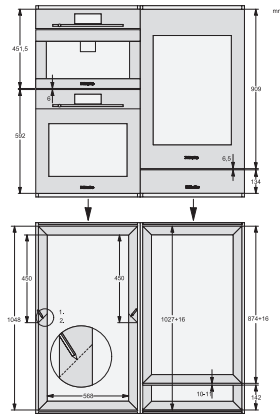

KWT 6422 iG

Einbau-Weinschrank

mit FlexiFrame und Push2open für anspruchsvollste Weinliebhaber.

EAN: 4002515897997 / Materialnummer: 10737480 / Alte Materialnummer: 36642220EU1

Kühlzone in l	104
Weintemperierzone in l	104
Gesamtnutzinhalt in l	104
Platzangebot für die Anzahl von 0,75-l-Bordeauxflaschen	33 Flaschen
Lagerzeit bei Störung in h	0
Luftschallemissionsklasse (A-D)	B
Luftschallemissionen in dB(A) re1pW	32
Stromaufnahme in Milliampere (mA)	1000
Spannung in V	220-240
Absicherung in A	10
Phasenanzahl	1
Frequenz in Hz	50
Länge der elektrischen Leitung in m	2,0
Mitgeliefertes Zubehör	
Active AirClean Filter	•

KWT6422iG, KWT6422iG-1, Kombi mit 45er Geräten, Seitenansicht (Skizze)

ENB1060, Kombination 2x45er + KWT6422iG, Skizze

ENB1060, Kombination 2x45er + KWT6422iG, Skizze

ENB1060, Kombination 2x45er + KWT6422iG, Skizze

ENB1060, Kombination 2x45er + KWT6422iG, Skizze

KWT6422iG, KWT6422iG-1, Innenraummaße (Skizze)

KWT 6422 iG
 Einbau-Weinschrank
 mit FlexiFrame und Push2open für anspruchsvollste Weinliebhaber.

ENB1060, Kombination 60er & 32er ESW + 2x45er + KWT6422iG, Skizze