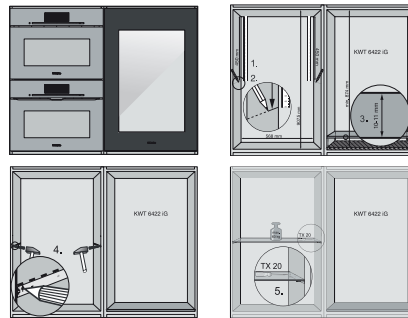

KWT 6422 iG

Einbau-Weinschrank

mit FlexiFrame und Push2open für anspruchsvollste Weinliebhaber.

EAN: 4002515897997 / Materialnummer: 10737480 / Alte Materialnummer: 36642220EU1

Kühlzone in l	104
Weintemperierzone in l	104
Gesamtnutzinhalt in l	104
Platzangebot für die Anzahl von 0,75-l-Bordeauxflaschen	33 Flaschen
Lagerzeit bei Störung in h	0
Luftschallemissionsklasse (A-D)	B
Luftschallemissionen in dB(A) re1pW	32
Stromaufnahme in Milliampere (mA)	1000
Spannung in V	220-240
Absicherung in A	10
Phasenanzahl	1
Frequenz in Hz	50
Länge der elektrischen Leitung in m	2,0
Mitgeliefertes Zubehör	
Active AirClean Filter	•

KWT 6422 iG
Einbau-Weinschrank
mit FlexiFrame und Push2open für anspruchsvollste Weinliebhaber.

KWT6422iG, KWT6422iG-1, Skizze, frontal

KWT6422iG, KWT6422iG-1, Seitenansicht (Skizze)

KWT6422iG, KWT6422iG-1, Kombi mit 45er Geräten (Skizze)

KWT6422iG, KWT6422iG-1, Kombi mit 45er Geräten, Seitenansicht (Skizze)

ENB1060, Kombination 2x45er + KWT6422iG, Skizze

ENB1060, Kombination 2x45er + KWT6422iG, Skizze

ENB1060, Kombination 2x45er + KWT6422iG, Skizze

ENB1060, Kombination 2x45er + KWT6422iG, Skizze

KWT6422iG, KWT6422iG-1, Innenraummaße (Skizze)

KWT 6422 iG
 Einbau-Weinschrank
 mit FlexiFrame und Push2open für anspruchsvollste Weinliebhaber.

ENB1060, Kombination 60er & 32er ESW + 2x45er + KWT6422iG, Skizze