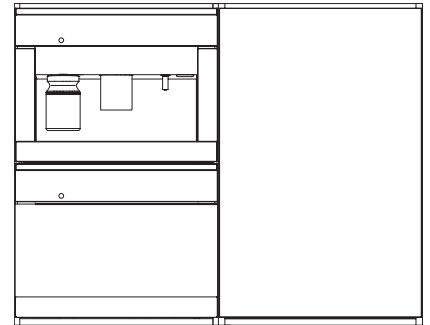

KWT 6422 iG

Einbau-Weinschrank

mit FlexiFrame und Push2open für anspruchsvollste Weinliebhaber.

EAN: 4002515897997 / Materialnummer: 10737480 / Alte Materialnummer: 36642220EU1

Kühlzone in l	104
Weintemperierzone in l	104
Gesamtnutzinhalt in l	104
Platzangebot für die Anzahl von 0,75-l-Bordeauxflaschen	33 Flaschen
Lagerzeit bei Störung in h	0
Luftschallemissionsklasse (A-D)	B
Luftschallemissionen in dB(A) re1pW	32
Stromaufnahme in Milliampere (mA)	1000
Spannung in V	220-240
Absicherung in A	10
Phasenanzahl	1
Frequenz in Hz	50
Länge der elektrischen Leitung in m	2,0
Mitgeliefertes Zubehör	
Active AirClean Filter	•

KWT 6422 iG
Einbau-Weinschrank
mit FlexiFrame und Push2open für anspruchsvollste Weinliebhaber.

KWT6422iG, KWT6422iG-1, Skizze, frontal

KWT6422iG, KWT6422iG-1, Seitenansicht (Skizze)

KWT6422iG, KWT6422iG-1, Kombi mit 45er Geräten (Skizze)