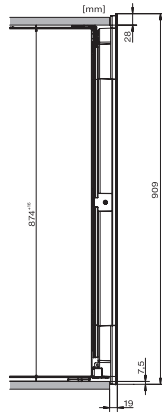

KWT6422iG, KWT6422iG-1, Seitenansicht (Skizze)