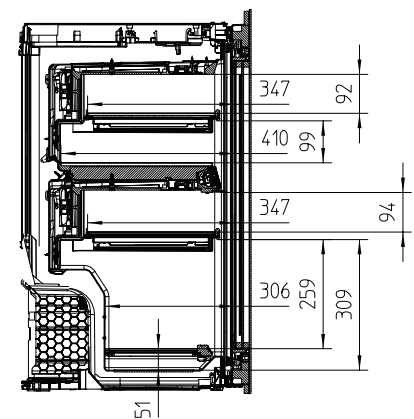

KWT 6422 iG

Einbau-Weinschrank

mit FlexiFrame und Push2open für anspruchsvollste Weinliebhaber.

EAN: 4002515897997 / Materialnummer: 10737480 / Alte Materialnummer: 36642220EU1

Kühlzone in l	104
Weintemperierzone in l	104
Gesamtnutzinhalt in l	104
Platzangebot für die Anzahl von 0,75-l-Bordeauxflaschen	33 Flaschen
Lagerzeit bei Störung in h	0
Luftschallemissionsklasse (A-D)	B
Luftschallemissionen in dB(A) re1pW	32
Stromaufnahme in Milliampere (mA)	1000
Spannung in V	220-240
Absicherung in A	10
Phasenanzahl	1
Frequenz in Hz	50
Länge der elektrischen Leitung in m	2,0
Mitgeliefertes Zubehör	
Active AirClean Filter	•

KWT6422iG, KWT6422iG-1, Kombi mit 45er Geräten, Seitenansicht (Skizze)

ENB1060, Kombination 2x45er + KWT6422iG, Skizze

ENB1060, Kombination 2x45er + KWT6422iG, Skizze

ENB1060, Kombination 2x45er + KWT6422iG, Skizze

ENB1060, Kombination 2x45er + KWT6422iG, Skizze

KWT6422iG, KWT6422iG-1, Innenraummaße (Skizze)

KWT 6422 iG
 Einbau-Weinschrank
 mit FlexiFrame und Push2open für anspruchsvollste Weinliebhaber.

ENB1060, Kombination 60er & 32er ESW + 2x45er + KWT6422iG, Skizze