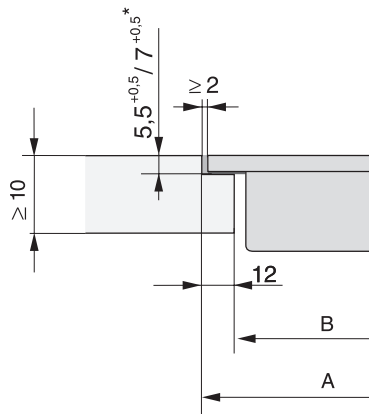

#### Mitgeliefertes Zubehör

Anschlusskabel

Ja

CS 7632 FL  
SmartLine-Modul  
mit induktionbeheiztem Teppan Yaki.

CS7632FL, flächenbündig (Skizze)

1) vorn, 2) Netzanschlusskasten mit Netzanschlussleitung, L = 2000 mm, 3) Stufenfräsung, 4) Holzleiste 12 mm (nicht im Lieferumfang enthalten)

CS7632FL, flach aufliegend (Skizze)

1) vorn, 2) Netzanschlusskasten mit Netzanschlussleitung, L = 2000 mm,

CS 7000 FL, flach aufliegend (Skizze)

CS 7000 FL, flächenbündig (Skizze)

\*7+0,5 = CS7611 (Wok)

CS 7000 FL, flächenbündig (Skizze)