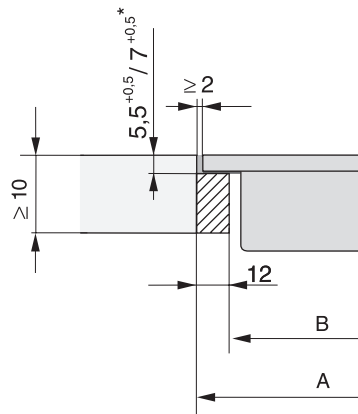

CS7632FL, flach aufliegend (Skizze)

1) vorn, 2) Netzanschlusskasten mit Netzanschlussleitung, L = 2000 mm,

CS 7000 FL, flach aufliegend (Skizze)

CS 7000 FL, flächenbündig (Skizze)

\*7+0,5 = CS7611 (Wok)

CS 7000 FL, flächenbündig (Skizze)