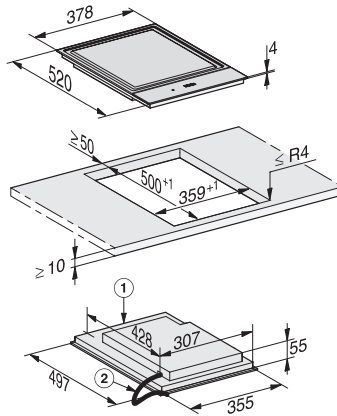

#### Mitgeliefertes Zubehör

Anschlusskabel

Ja

CS 7632 FL  
SmartLine-Modul  
mit induktionbeheiztem Teppan Yaki.

CS7632FL, flächenbündig (Skizze)

1) vorn, 2) Netzanschlusskasten mit Netzanschlussleitung, L = 2000 mm, 3) Stufenfräsung, 4) Holzleiste 12 mm (nicht im Lieferumfang enthalten)

CS7632FL, flach aufliegend (Skizze)

1) vorn, 2) Netzanschlusskasten mit Netzanschlussleitung, L = 2000 mm,

CS 7000 FL, flach aufliegend (Skizze)

CS 7000 FL, flächenbündig (Skizze)

\*7+0,5 = CS7611 (Wok)

CS 7000 FL, flächenbündig (Skizze)