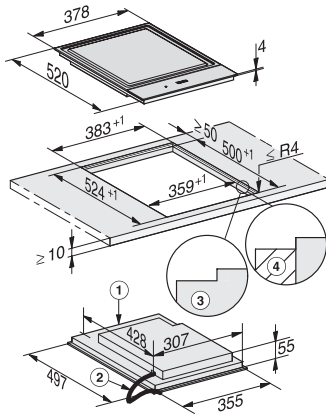

CS 7632 FL
SmartLine-Modul
mit induktionbeheiztem Teppan Yaki.

CS7632FL, flächenbündig (Skizze)

1) vorn, 2) Netzanschlusskasten mit Netzanschlussleitung, L = 2000 mm, 3) Stufenfräsung, 4) Holzleiste 12 mm (nicht im Lieferumfang enthalten)