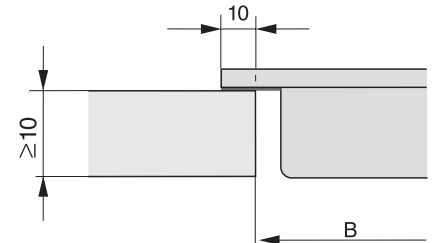

#### Mitgeliefertes Zubehör

Anschlusskabel

Ja

CS 7632 FL  
SmartLine-Modul  
mit induktionbeheiztem Teppan Yaki.

CS7632FL, flächenbündig (Skizze)

1) vorn, 2) Netzanschlusskasten mit Netzanschlussleitung, L = 2000 mm, 3) Stufenfräsung, 4) Holzleiste 12 mm (nicht im Lieferumfang enthalten)

CS7632FL, flach aufliegend (Skizze)

1) vorn, 2) Netzanschlusskasten mit Netzanschlussleitung, L = 2000 mm,

CS 7000 FL, flach aufliegend (Skizze)

CS 7000 FL, flächenbündig (Skizze)

\*7+0,5 = CS7611 (Wok)

CS 7000 FL, flächenbündig (Skizze)