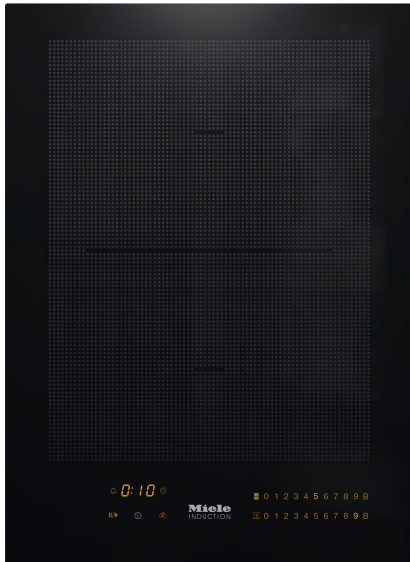

CS 7612 FL
SmartLine-Modul
mit induktionsbeheiztem PowerFlex-Kochbereich.

- Intuitive Schnellanwahl durch Zahlenreihen – SmartSelect
- Elegantes Design – für flächenbündigen oder aufliegenden Einbau
- Perfekt kombinierbar mit jedem SmartLine-Element
- Flexibel und schnell – 2 Kochzonen inkl 1 PowerFlex-Bereich
- Kürzeste Ankochzeiten – TwinBooster

EAN: 4002515930137 / Materialnummer: 10684550 / Alte Materialnummer: 27761250CH

Beheizungsart	
Beheizungsart	Induktion
Bauform	
SmartLine	•
Design	
Elegante Glaskeramikoberfläche	•
Flächenbündiger Einbau	•
Farbe der Glaskeramik	Schwarz
Aufliegender Einbau	•
Kochzonenausstattung	
Anzahl der Kochzonen	2
PowerFlex-Kochzonen	
Anzahl	2
Durchmesser in mm	Ø 150 – 230
Leistung in W	2100
Booster in W	3000
TwinBooster in W	3650
1. Kochzone/Kochbereich	
Position	mittig
Art	PowerFlex
Grösse in mm	230x390
Max. Booster-Leistung in W	3000
Max. Leistung in W	2100
Max. TwinBooster-Leistung in W	3650
Bedienkomfort	
Bedienung über Sensortasten	SmartSelect
Topf- und Topfgrössenerkennung	•
Anzeigefarbe	Gelb
Ankochautomatik	•
Warmhalten	•
Stop&Go-Funktion	•
Recall-Funktion	•
Abschaltautomatik	•
Permanente Topferkennung	•
Individuelle Einstellmöglichkeiten (z. B. Signaltöne)	•
Wischschutz	•
Kurzzeitwecker	•
Pflegekomfort	
Leicht zu reinigende Glaskeramik	•
Sicherheit	
Sicherheitsausschaltung	•
Verriegelungsfunktion	•
Inbetriebnahmesperre	•
Integriertes Kühlgebläse	•
Überhitzungsschutz	•
Restwärmeanzeige	•
Technische Daten	
Abmessungen (H x B x T) in mm	51 x 378 x 520
Abmessungen in mm (Breite)	378
Abmessungen in mm (Höhe)	51

CS 7612 FL
SmartLine-Modul
mit induktionsbeheiztem PowerFlex-Kochbereich.

CS7612FL, flächenbündig (Skizze)

1) vorn, 2) Netzanschlussleitung, L = 2000 mm, 3) Stufenfräsung, 4) Holzleiste 12 mm (nicht im Lieferumfang enthalten)