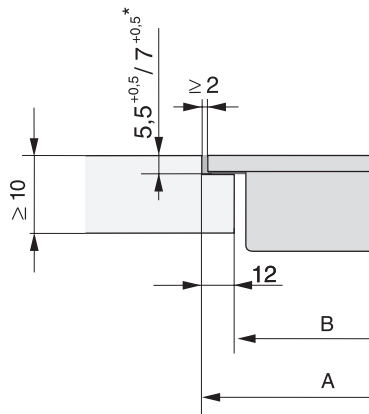

CS 7612 FL
 SmartLine-Modul
 mit induktionsbeheiztem PowerFlex-Kochbereich.

EAN: 4002515930137 / Materialnummer: 10684550 / Alte Materialnummer: 27761250CH

Abmessungen in mm (Tiefe)	520
Ausschnittmass (B x T) bei flächenbündigem Einbau in mm	358/382 x 500/524
Ausschnittmasse in mm (Breite) bei aufliegendem Einbau	358
Ausschnittmasse in mm (Tiefe) bei aufliegendem Einbau	500
Unterkastenhöhe mit Anschlusskasten in mm	51
Inneres Ausschnittmass in mm (Breite) bei flächenbündigem Einbau	358
Gewicht in kg	7
Inneres Ausschnittmass in mm (Tiefe) bei flächenbündigem Einbau	500
Äusseres Ausschnittmass in mm (Breite) bei flächenbündigem Einbau	382
Gesamtanschluss in kW	3,60
Äusseres Ausschnittmass in mm (Tiefe) bei flächenbündigem Einbau	524
Länge der elektrischen Leitung in m	1,4
Spannung in V	230
Frequenz in Hz	50-60
Mitgeliefertes Zubehör	
Anschlusskabel	Ja

CS 7612 FL
SmartLine-Modul
mit induktionsbeheiztem PowerFlex-Kochbereich.

CS7612FL, flächenbündig (Skizze)

1) vorn, 2) Netzanschlussleitung, L = 2000 mm, 3) Stufenfräsung, 4) Holzleiste 12 mm (nicht im Lieferumfang enthalten)

CS7612FL, flach aufliegend (Skizze)

1) vorn, 2) Netzanschlussleitung, L = 2000 mm

CS 7000 FL, flach aufliegend (Skizze)

CS 7000 FL, flächenbündig (Skizze)

*7+0,5 = CS7611 (Wok)

CS 7000 FL, flächenbündig (Skizze)