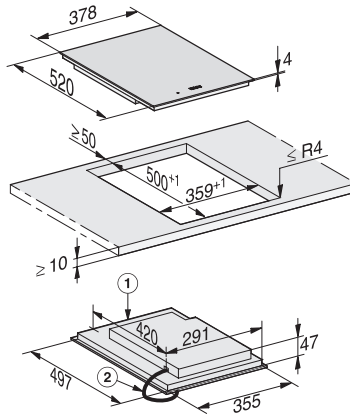

CS 7612 FL
 SmartLine-Modul
 mit induktionsbeheiztem PowerFlex-Kochbereich.

EAN: 4002515930137 / Materialnummer: 10684550 / Alte Materialnummer: 27761250CH

Abmessungen in mm (Tiefe)	520
Ausschnittmass (B x T) bei flächenbündigem Einbau in mm	358/382 x 500/524
Ausschnittmasse in mm (Breite) bei aufliegendem Einbau	358
Ausschnittmasse in mm (Tiefe) bei aufliegendem Einbau	500
Unterkastenhöhe mit Anschlusskasten in mm	51
Inneres Ausschnittmass in mm (Breite) bei flächenbündigem Einbau	358
Gewicht in kg	7
Inneres Ausschnittmass in mm (Tiefe) bei flächenbündigem Einbau	500
Äusseres Ausschnittmass in mm (Breite) bei flächenbündigem Einbau	382
Gesamtanschluss in kW	3,60
Äusseres Ausschnittmass in mm (Tiefe) bei flächenbündigem Einbau	524
Länge der elektrischen Leitung in m	1,4
Spannung in V	230
Frequenz in Hz	50-60
Mitgeliefertes Zubehör	
Anschlusskabel	Ja

CS 7612 FL
SmartLine-Modul
mit induktionsbeheiztem PowerFlex-Kochbereich.

CS7612FL, flächenbündig (Skizze)

1) vorn, 2) Netzanschlussleitung, L = 2000 mm, 3) Stufenfräsung, 4) Holzleiste 12 mm (nicht im Lieferumfang enthalten)

CS7612FL, flach aufliegend (Skizze)

1) vorn, 2) Netzanschlussleitung, L = 2000 mm

CS 7000 FL, flach aufliegend (Skizze)

CS 7000 FL, flächenbündig (Skizze)

*7+0,5 = CS7611 (Wok)

CS 7000 FL, flächenbündig (Skizze)