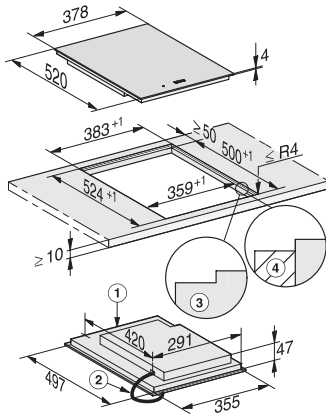

CS 7612 FL
 SmartLine-Modul
 mit induktionsbeheiztem PowerFlex-Kochbereich.

EAN: 4002515930137 / Materialnummer: 10684550 / Alte Materialnummer: 27761250CH

Abmessungen in mm (Tiefe)	520
Ausschnittmass (B x T) bei flächenbündigem Einbau in mm	358/382 x 500/524
Ausschnittmasse in mm (Breite) bei aufliegendem Einbau	358
Ausschnittmasse in mm (Tiefe) bei aufliegendem Einbau	500
Unterkastenhöhe mit Anschlusskasten in mm	51
Inneres Ausschnittmass in mm (Breite) bei flächenbündigem Einbau	358
Gewicht in kg	7
Inneres Ausschnittmass in mm (Tiefe) bei flächenbündigem Einbau	500
Äusseres Ausschnittmass in mm (Breite) bei flächenbündigem Einbau	382
Gesamtanschluss in kW	3,60
Äusseres Ausschnittmass in mm (Tiefe) bei flächenbündigem Einbau	524
Länge der elektrischen Leitung in m	1,4
Spannung in V	230
Frequenz in Hz	50-60
Mitgeliefertes Zubehör	
Anschlusskabel	Ja

CS 7612 FL
SmartLine-Modul
mit induktionsbeheiztem PowerFlex-Kochbereich.

CS7612FL, flächenbündig (Skizze)

1) vorn, 2) Netzanschlussleitung, L = 2000 mm, 3) Stufenfräsung, 4) Holzleiste 12 mm (nicht im Lieferumfang enthalten)

CS7612FL, flach aufliegend (Skizze)

1) vorn, 2) Netzanschlussleitung, L = 2000 mm

CS 7000 FL, flach aufliegend (Skizze)

CS 7000 FL, flächenbündig (Skizze)

*7+0,5 = CS7611 (Wok)

CS 7000 FL, flächenbündig (Skizze)