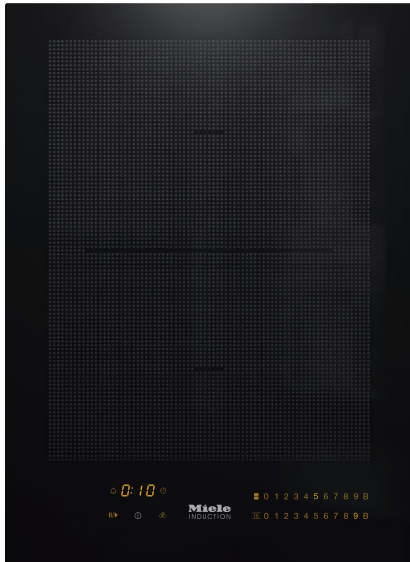

CS 7612 FL
SmartLine-Modul
mit induktionsbeheiztem PowerFlex-Kochbereich.

EAN: 4002515930137 / Materialnummer: 10684550 / Alte Materialnummer: 27761250CH

Abmessungen in mm (Tiefe)	520
Ausschnittmass (B x T) bei flächenbündigem Einbau in mm	358/382 x 500/524
Ausschnittmasse in mm (Breite) bei aufliegendem Einbau	358
Ausschnittmasse in mm (Tiefe) bei aufliegendem Einbau	500
Unterkastenhöhe mit Anschlusskasten in mm	51
Inneres Ausschnittmass in mm (Breite) bei flächenbündigem Einbau	358
Gewicht in kg	7
Inneres Ausschnittmass in mm (Tiefe) bei flächenbündigem Einbau	500
Äusseres Ausschnittmass in mm (Breite) bei flächenbündigem Einbau	382
Gesamtanschluss in kW	3,60
Äusseres Ausschnittmass in mm (Tiefe) bei flächenbündigem Einbau	524
Länge der elektrischen Leitung in m	1,4
Spannung in V	230
Frequenz in Hz	50-60
Mitgeliefertes Zubehör	
Anschlusskabel	Ja