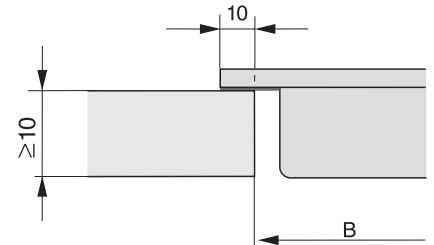

CS 7612 FL
 SmartLine-Modul
 mit induktionsbeheiztem PowerFlex-Kochbereich.

EAN: 4002515930137 / Materialnummer: 10684550 / Alte Materialnummer: 27761250CH

Abmessungen in mm (Tiefe)	520
Ausschnittmass (B x T) bei flächenbündigem Einbau in mm	358/382 x 500/524
Ausschnittmasse in mm (Breite) bei aufliegendem Einbau	358
Ausschnittmasse in mm (Tiefe) bei aufliegendem Einbau	500
Unterkastenhöhe mit Anschlusskasten in mm	51
Inneres Ausschnittmass in mm (Breite) bei flächenbündigem Einbau	358
Gewicht in kg	7
Inneres Ausschnittmass in mm (Tiefe) bei flächenbündigem Einbau	500
Äusseres Ausschnittmass in mm (Breite) bei flächenbündigem Einbau	382
Gesamtanschluss in kW	3,60
Äusseres Ausschnittmass in mm (Tiefe) bei flächenbündigem Einbau	524
Länge der elektrischen Leitung in m	1,4
Spannung in V	230
Frequenz in Hz	50-60
Mitgeliefertes Zubehör	
Anschlusskabel	Ja

CS 7612 FL
SmartLine-Modul
mit induktionsbeheiztem PowerFlex-Kochbereich.

CS7612FL, flächenbündig (Skizze)

1) vorn, 2) Netzanschlussleitung, L = 2000 mm, 3) Stufenfräsung, 4) Holzleiste 12 mm (nicht im Lieferumfang enthalten)

CS7612FL, flach aufliegend (Skizze)

1) vorn, 2) Netzanschlussleitung, L = 2000 mm

CS 7000 FL, flach aufliegend (Skizze)

CS 7000 FL, flächenbündig (Skizze)

*7+0,5 = CS7611 (Wok)

CS 7000 FL, flächenbündig (Skizze)