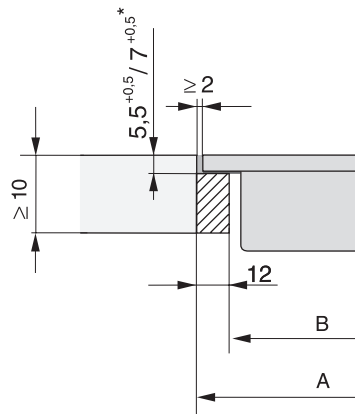

CS 7612 FL
 SmartLine-Modul
 mit induktionsbeheiztem PowerFlex-Kochbereich.

EAN: 4002515930137 / Materialnummer: 10684550 / Alte Materialnummer: 27761250CH

Abmessungen in mm (Tiefe)	520
Ausschnittmass (B x T) bei flächenbündigem Einbau in mm	358/382 x 500/524
Ausschnittmasse in mm (Breite) bei aufliegendem Einbau	358
Ausschnittmasse in mm (Tiefe) bei aufliegendem Einbau	500
Unterkastenhöhe mit Anschlusskasten in mm	51
Inneres Ausschnittmass in mm (Breite) bei flächenbündigem Einbau	358
Gewicht in kg	7
Inneres Ausschnittmass in mm (Tiefe) bei flächenbündigem Einbau	500
Äusseres Ausschnittmass in mm (Breite) bei flächenbündigem Einbau	382
Gesamtanschluss in kW	3,60
Äusseres Ausschnittmass in mm (Tiefe) bei flächenbündigem Einbau	524
Länge der elektrischen Leitung in m	1,4
Spannung in V	230
Frequenz in Hz	50-60
Mitgeliefertes Zubehör	
Anschlusskabel	Ja

CS 7612 FL
SmartLine-Modul
mit induktionsbeheiztem PowerFlex-Kochbereich.

CS7612FL, flächenbündig (Skizze)

1) vorn, 2) Netzanschlussleitung, L = 2000 mm, 3) Stufenfräsung, 4) Holzleiste 12 mm (nicht im Lieferumfang enthalten)

CS7612FL, flach aufliegend (Skizze)

1) vorn, 2) Netzanschlussleitung, L = 2000 mm

CS 7000 FL, flach aufliegend (Skizze)

CS 7000 FL, flächenbündig (Skizze)

*7+0,5 = CS7611 (Wok)

CS 7000 FL, flächenbündig (Skizze)