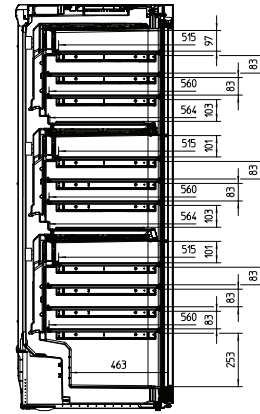

KWT6831SG, KWT6833SG, KWT6832SGS,
KWT6834SGS (Skizze)