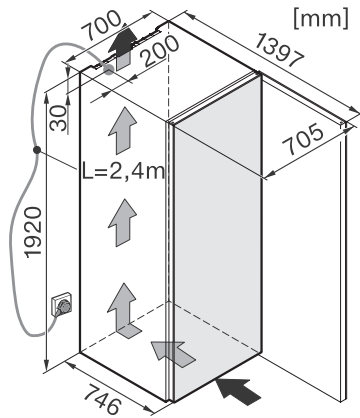

Mitgeliefertes Zubehör

Active AirClean Filter

•

KWT 6833 SG

Stand-Weintemperierschrank

mit dem Plus an Flexibilität und Stil, dank FlexiFrame und Miele Noteboard.

KWT6831SG, KWT6832SGS, KWT6833SG,
KWT6834SGS (Skizze)