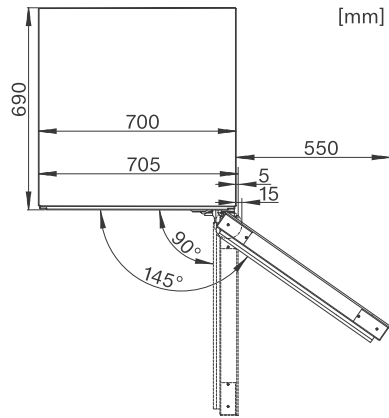

KWT6831SG, KWT6832SGS, KWT6833SG,
KWT6834SGS (Skizze)