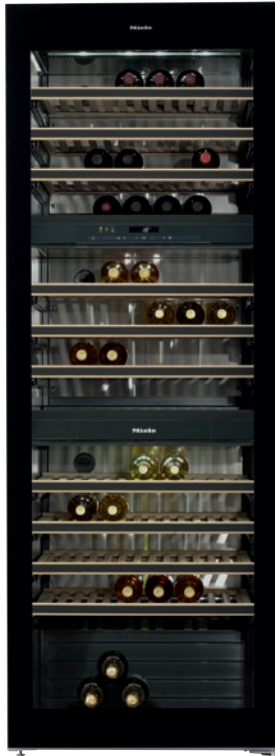

KWT 6833 SG

Stand-Weintemperierschrank

mit dem Plus an Flexibilität und Stil, dank FlexiFrame und Miele Noteboard.

- Parallele Lagerung von Wein durch separate Temperaturzonen
- Keine Gerüche im Kühlraum dank des Active AirClean-Filters
- Ihr Weinlager wird perfekt in Szene gesetzt – LED-Beleuchtung
- Optimaler Schutz des Weins durch UV-Filter in getönter Glasfront
- Sichere Lagerung Ihres Weins durch ausziehbare Ablageborde

EAN: 4002515716663 / Materialnummer: 10409080 / Alte Materialnummer: 36683300EU1

Gerätekategorie	
Weinschrank	•
Bauform	
Standgerät	•
Türanschlag	rechts
Türanschlag wechselbar	•
Design	
Gehäusefarbe	Edelstahl
Beleuchtung Weinzone	LED-Beleuchtung
Bedienkomfort	
Vernetzung mit Miele@home	•
Erforderliches nachkaufbares Zubehör	XKM 3100 W
DynaCool	•
SoftClose	•
Türöffnungshilfe	Griffmulde
Anzahl der Flaschenroste	13
Anzahl FlexiFrame Roste	10
NoteBoard	Ja
Flaschenpräsentier	•
Steuerung	
Bedienkonzept	TouchControl
Kühlteil abschaltbar	Nein
Unabhängige Temperaturregelung der Kühl- und Gefrierzone	Nein
Anzahl Temperaturzonen	3
Einstellbarer Temperaturbereich min. in °C	5
Einstellbarer Temperaturbereich max. in °C	20
Effizienz und Nachhaltigkeit	
Energieeffizienzklasse (A bis G)	G
Energieverbrauch pro Jahr in kWh	205,50
Energieverbrauch in 24 h in kWh	0,56
Sicherheit	
Verriegelungsfunktion	•
Akustischer Türalarm	•
Akustischer Temperaturalarm	•
Optischer Türalarm	•
Optischer Temperaturalarm	•
Technische Daten	
Gerätebreite in mm	700
Gerätehöhe in mm	1920
Gerätetiefe in mm	746
Gewicht in kg	142,0
Klimaklasse	SN-ST
Kühlzone in l	503
Weinzone in l	503
Gesamtnutzinhalt in l	503
Platzangebot für die Anzahl von 0,75-l-Bordeauxflaschen	178 Flaschen
Lagerzeit bei Störung in h	0
Luftschallemissionsklasse (A-D)	B
Luftschallemissionen in dB(A) re1pW	35