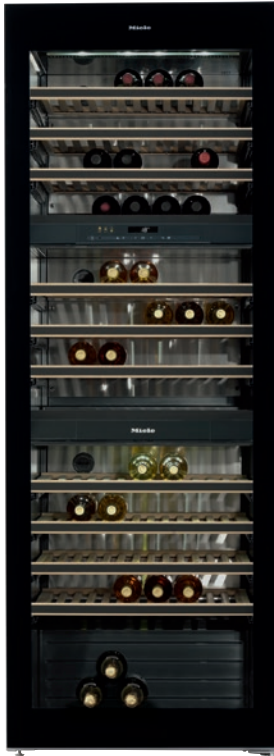

KWT 6833 SG

Stand-Weintemperierschrank

mit dem Plus an Flexibilität und Stil, dank FlexiFrame und Miele Noteboard.

EAN: 4002515716663 / Materialnummer: 10409080 / Alte Materialnummer: 36683300EU1

Stromaufnahme in Milliampere (mA)	1500
Spannung in V	220-240
Absicherung in A	10
Phasenanzahl	1
Frequenz in Hz	50
Länge der elektrischen Leitung in m	2,8

Mitgeliefertes Zubehör

Active AirClean Filter

•