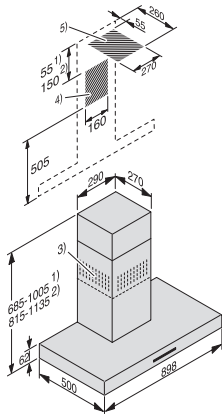

PUR 98 W

Wand-Dunstabzugshaube

mit EasySwitch-Tipptasten für komfortable Bedienung und LED-Beleuchtung

PUR98W, PUR92W Living, DA419-6, DA419-7 (Skizze)

1) Abluft, 2) Umluft, 3) Luftaustritt bei Umluft nach oben montiert, 4+5) Installationsbereich (bei Umluft nur 4),