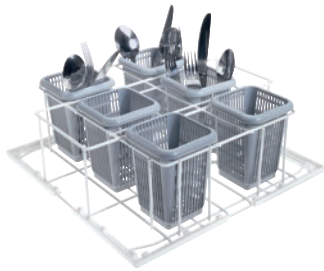

U 404  
Korb  
für die optimale Aufnahme von Bestecken.

- Mit 6 Besteckköchern aus Kunststoff
- Fächergrösse 106 x 106 mm

EAN: 4002515691182 / Materialnummer: 10358610 / Alte Materialnummer: 67640401D

<b>Produktzugehörigkeit</b>	
Spülmaschinen Tank	•
<b>Gerätezugehörigkeit</b>	
PG 8164	•
PTD 701	•
<b>Produktkategorie</b>	
Korb für Besteck	•
<b>Produkteigenschaften</b>	
Material	Draht, rilsaniert, Kunststoff
Farbe	Grau, Weiß
Anzahl Fächer	6
Fächerbreite in mm	106
Fächerlänge in mm	106
<b>Masse und Gewicht</b>	
Aussenmass, Nettohöhe in mm	112
Aussenmass, Nettobreite in mm	400
Aussenmass, Nettotiefe in mm	400
Aussenmass, Bruttohöhe in mm	170
Aussenmass, Bruttobreite in mm	520
Aussenmass, Bruttotiefe in mm	620
Nettogewicht in kg	1,65
Bruttogewicht in kg	2,80