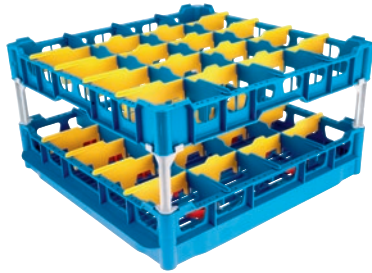

U 645-S

Korb

mit Schrägstellern, zur verbesserten Reinigung und Trocknung von 20 Gläsern.

- 20 Fächer, Fächergrösse 113 mm x 90 mm mm
- Ausgestattet mit einem hohen Toprahmen
- Höhe 104/206/266, Breite 500 (inkl. GN-Flanken 530), Tiefe 500 mm
- Inklusive Extenderset bestehend aus kurzem und langem Extender

U 645-S

Korb

mit Schrägstellern, zur verbesserten Reinigung und Trocknung von 20 Gläsern.

EAN: 4002515673577 / Materialnummer: 10322520 / Alte Materialnummer: 67664501D

<b>Produktkategorie</b>	
Korb für Gläser	•
<b>Produkteigenschaften</b>	
Material	Kunststoff
Farbe	Blau, Gelb
Anzahl Fächer	20
Fächerbreite in mm	113
Fächerlänge in mm	90
<b>Kapazität</b>	
Gläser 140–175 mm Höhe [Anzahl]	20
Gläser 200–230 mm Höhe [Anzahl]	20
<b>Masse und Gewicht</b>	
Aussenmass, Nettohöhe in mm	266
Aussenmass, Nettobreite in mm	500
Aussenmass, Nettotiefe in mm	500
Aussenmass, Bruttohöhe in mm	135
Aussenmass, Bruttobreite in mm	540
Aussenmass, Bruttotiefe in mm	540
Nettogewicht in kg	3,00
Bruttogewicht in kg	4,00