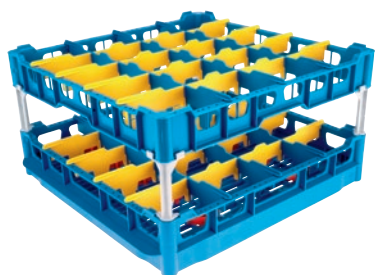

U 645-S

Korb

mit Schrägstellern, zur verbesserten Reinigung und Trocknung von 20 Gläsern.

- 20 Fächer, Fächergrösse 113 mm x 90 mm mm
- Ausgestattet mit einem hohen Toprahmen
- Höhe 104/206/266, Breite 500 (inkl. GN-Flanken 530), Tiefe 500 mm
- Inklusive Extenderset bestehend aus kurzem und langem Extender

U 645-S

Korb

mit Schrägstellern, zur verbesserten Reinigung und Trocknung von 20 Gläsern.

EAN: 4002515673577 / Materialnummer: 10322520 / Alte Materialnummer: 67664501D

<b>Produktkategorie</b>	
Korb für Gläser	•
<b>Produkteigenschaften</b>	
Material	Kunststoff
Farbe	Blau, Gelb
Anzahl Fächer	20
Fächerbreite in mm	113
Fächerlänge in mm	90
<b>Kapazität</b>	
Gläser 140–175 mm Höhe [Anzahl]	20
Gläser 200–230 mm Höhe [Anzahl]	20
<b>Masse und Gewicht</b>	
Aussenmass, Nettohöhe in mm	266
Aussenmass, Nettobreite in mm	500
Aussenmass, Nettotiefe in mm	500
Aussenmass, Bruttohöhe in mm	135
Aussenmass, Bruttobreite in mm	540
Aussenmass, Bruttotiefe in mm	540
Nettogewicht in kg	3,00
Bruttogewicht in kg	4,00