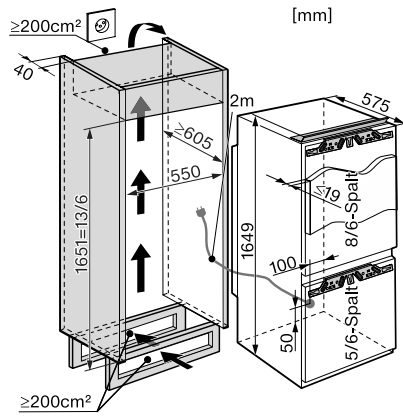

KF 36532-55 iD

Einbau-Kühl-Gefrierkombination

für hochwertige Lagerumgebungen, dank SpotLight, SuperFrost und VarioRoom.

KF36532-55iD, KF36532-55iD-1 (Skizze)