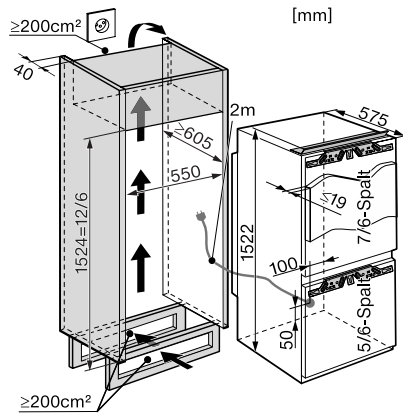

KF 35532-55 iD

Einbau-Kühl-Gefrierkombination

für hochwertige Lagerumgebungen, dank SpotLight, SuperFrost und VarioRoom.

KF35532-55 iD, KF35532-55iD-1 (Skizze)