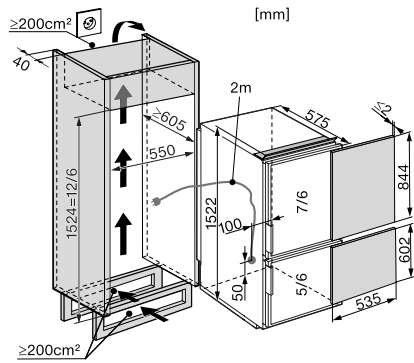

KF 35532-55 ED

Einbau-Kühl-Gefrierkombination

für hochwertige Lagerumgebungen, dank SpotLight, SuperFrost und VarioRoom.

KF35532-55ED, KF35532-55ED-1 (Skizze)