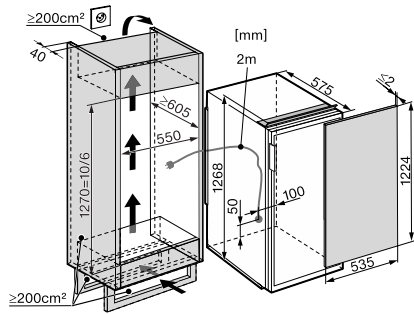

K 34543-55 EF

Einbau-Kühlschrank

mit praktischem Innenraum, dank SpotLight, ComfortClean und Gefrierfach.

K34543-55EF (Skizze)