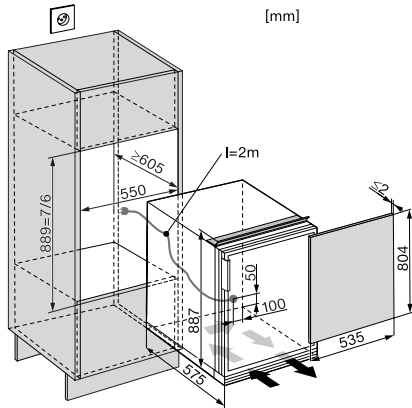

K 32542-55 EF

Einbau-Kühlschrank

mit Gefrierfach, LED-Beleuchtung und ComfortClean für mehr Komfort.

K32542-55 EF (Skizze)