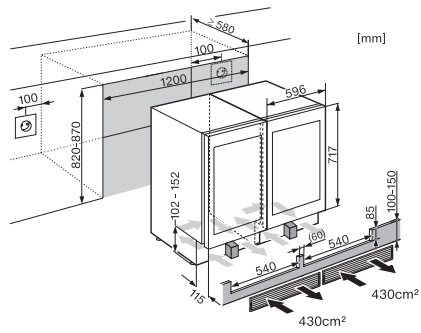

KSK 6300

Side-by-Side Kit

für eine hochwertige Side-by-Side Kombination der Unterbau Weinschränke.

EAN: 4002515426845 / Materialnummer: 09799630 / Alte Materialnummer: 36996062EU1

KSK 6300

Side-by-Side Kit

für eine hochwertige Side-by-Side Kombination der Unterbau Weinschränke.

KWT6312UGS, KWT6322UG, KWT6322UG-1, KSK6300,
Side by Side (Skizze)