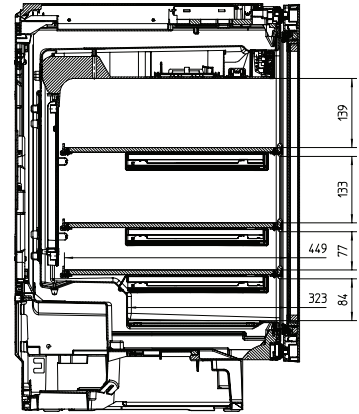

KWT 6312 UGS

Unterbau-Weinschrank

für perfekten Genuss und zeitloses Design (in der Schweiz ohne SommelierSet).

EAN: 4002515396872 / Materialnummer: 09764970 / Alte Materialnummer: 36631200EU1

Gewicht in kg	45,0
Klimaklasse	SN-ST
Kühlzone in l	110
Weinzone in l	110
Gesamtnutzzinhalt in l	110
Platzangebot für die Anzahl von 0,75-l-Bordeauxflaschen	46 Flaschen
Lagerzeit bei Störung in h	0
Luftschallemissionsklasse (A-D)	C
Luftschallemissionen in dB(A) re1pW	37
Stromaufnahme in Milliampere (mA)	800
Spannung in V	220-240
Absicherung in A	10
Phasenanzahl	1
Frequenz in Hz	50
Länge der elektrischen Leitung in m	2,8

KWT6312UGS, KWT6322UG, KWT6322UG-1, KSK6300, Side by Side (Skizze)

KWT6312UGS, Innenraummaße (Skizze)

KWT6312UGS, KWT6322UG, KWT6322UG-1, KWT6322UG edt/cs (Skizze)