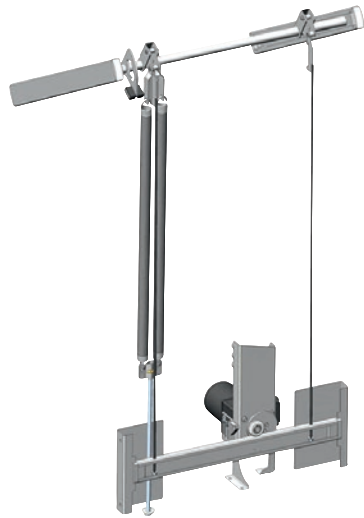

ATH 8172
Umbausatz
zur automatischen Haubenöffnung.

EAN: 4002515292990 / Materialnummer: 09581070 / Alte Materialnummer: 67853010D

Produktzugehörigkeit	
Spülmaschinen Tank Durchschub	•
Gerätezugehörigkeit	
PG 8172	•
PG 8172 Eco	•
Produktkategorie	
Automatische Haubenöffnung	•
Masse und Gewicht	
Aussenmass, Nettohöhe in mm	0
Aussenmass, Nettobreite in mm	0
Aussenmass, Nettotiefe in mm	0
Aussenmass, Bruttohöhe in mm	345
Aussenmass, Bruttobreite in mm	410
Aussenmass, Bruttotiefe in mm	1270
Nettogewicht in kg	6,30
Bruttogewicht in kg	8,20

- Geeignet für die Spülmaschine PG 8172
- Nach dem Spülgang wird die Haube automatisch geöffnet
- Ergonomische Bedienung – manuelles Öffnen der Haube entfällt
- Bessere Trocknung dank sofortiger Entweichung von Wrasen
- Zusätzliches optisches Signal für den abgeschlossenen Spülgang