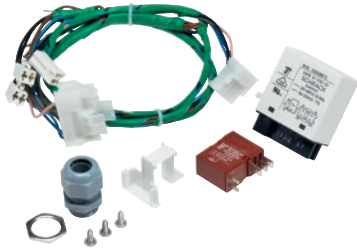

BSS 27

Bausatz Spitzenlastabschaltung

zum Anschluss an ein Energiemanagementsystem.

EAN: 4002515105948 / Materialnummer: 09257820 / Alte Materialnummer: 59170370D

Produktzugehörigkeit	
Trockner	•
Geräte-/Zubehörszugehörigkeit	
PT 5135 C	•
PT 5136	•
PT 5145 C	•
PT 5186	•
PT 7188	•
PT 7135 C	•
PT 7136	•
PWT 6089	•
PT 200 Profi@Work	•
Produktkategorie	
Spitzenlastabschaltung	•
Produkteigenschaften	
Elektroanschluss	OHNE
Masse und Gewicht	
Aussenmass, Nettohöhe in mm	30
Aussenmass, Nettobreite in mm	180
Aussenmass, Nettotiefe in mm	250
Aussenmass, Bruttohöhe in mm	35
Aussenmass, Bruttobreite in mm	248
Aussenmass, Bruttotiefe in mm	344
Nettogewicht [kg]	0,07
Bruttogewicht in kg	0,24