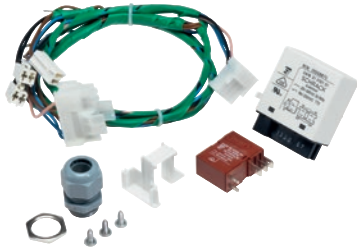

BSS 26

Bausatz Spitzenlastabschaltung
zum Anschluss an ein Energiemanagementsystem.

EAN: 4002515105931 / Materialnummer: 09257760 / Alte Materialnummer: 59170360D

Produktzugehörigkeit	
Waschmaschinen	•
Geräte-/Zubehörszugehörigkeit	
PT 5145 C	•
PW 5064	•
PW 5062	•
PW 5065	•
PW 5064 MOPSTAR 60	•
PW 5070	•
PW 5082	•
PW 5084 MOPSTAR 80	•
PW 5104 MOPSTAR 100	•
PW 5105 Vario	•
PW 6055	•
PW 6065	•
PW 6055 Vario	•
PW 6065 Vario	•
PW 6065 Plus	•
PW 6068 Plus	•
PW 6080	•
PW 6088	•
PWT 6089	•
PW 200 Profi@Work	•
Produktkategorie	
Spitzenlastabschaltung	•
Produkteigenschaften	
Elektroanschluss	OHNE
Masse und Gewicht	
Aussenmass, Nettohöhe in mm	30
Aussenmass, Nettobreite in mm	180
Aussenmass, Nettotiefe in mm	250
Aussenmass, Bruttohöhe in mm	35
Aussenmass, Bruttobreite in mm	248
Aussenmass, Bruttotiefe in mm	344
Nettogewicht [kg]	0,07
Bruttogewicht in kg	0,24