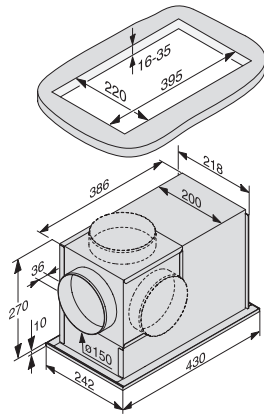

DUU 2900

Umbausatz Umluft für DA 28xx und DA 290x

zur Umrüstung des Deckengebläses, Abluft- auf Umluftbetrieb.

DUU 2900 (Skizze)