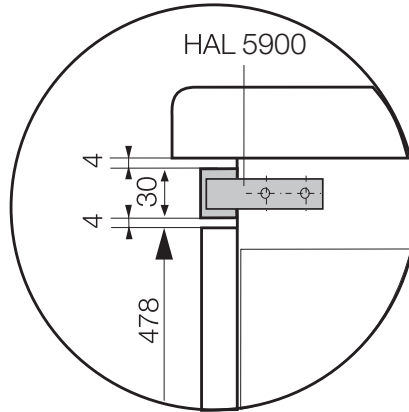

HAL 5900
Ausgleichs-Leiste
für den Einbau des 90 cm Backofens im Unterschrank.

EAN: 4002514316727 / Materialnummer: 07032520 / Alte Materialnummer: 22996221D

- ausreichend Platz für den Einbau eines autarken Kochfelds
- Oberfläche in Edelstahl/CleanSteel

HAL 5900
Ausgleichs-Leiste
für den Einbau des 90 cm Backofens im Unterschrank.

HAL5900 (Skizze)

* Geräte mit Glasfront, ** Geräte mit Metallfront

HAL 5900 (Skizze)

* Geräte mit Glasfront, ** Geräte mit Metallfront