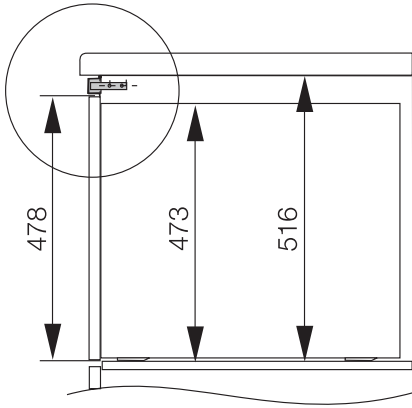

HAL 5900
Ausgleichs-Leiste
für den Einbau des 90 cm Backofens im Unterschrank.

EAN: 4002514316727 / Materialnummer: 07032520 / Alte Materialnummer: 22996221D

- ausreichend Platz für den Einbau eines autarken Kochfelds
- Oberfläche in Edelstahl/CleanSteel

HAL 5900
Ausgleichs-Leiste
für den Einbau des 90 cm Backofens im Unterschrank.

HAL5900 (Skizze)

* Geräte mit Glasfront, ** Geräte mit Metallfront

HAL 5900 (Skizze)

* Geräte mit Glasfront, ** Geräte mit Metallfront