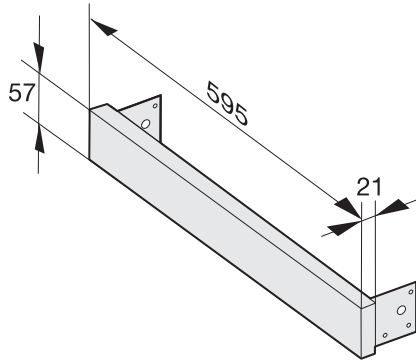

AB 42-1 BRWS
Ausgleichsblende
für die 42er Nische in Verbindung mit der M 6032.

EAN: 4002514312590 / Materialnummer: 07027140 / Alte Materialnummer: 24994211D

- Ideale Anpassung des Gerätes zur Nische mit der Ausgleichsblende
- Optimale Farbharmonie mit dem zu kombinierenden Gerät
- Passend zu Geräten in Brillantweiss

AB 42-1 BRWS
Ausgleichsblende
für die 42er Nische in Verbindung mit der M 6032.

AB42 (Skizze)