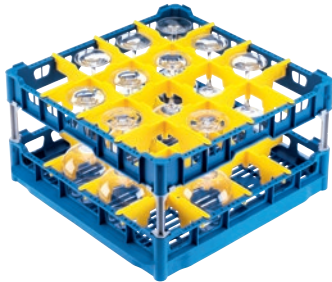

U 544

Korb

mit hohem Toprahmen für die optimale Aufnahme von 16 Gläsern bis 23 cm Höhe.

- Mit 16 Fächern
- Fächergrosse 113 mm x 113 mm mm
- Inklusive Extenderset bestehend aus kurzem und langem Extender
- Über Extender höhenverstellbarer Toprahmen bis 23 cm
- Breite 50 cm, Tiefe 50 cm, Breite mit Gastronormflanken 53 cm

EAN: 4002514278766 / Materialnummer: 06984190 / Alte Materialnummer: 67654401D

Produktzugehörigkeit	
Spülmaschinen Frischwasser	•
Spülmaschinen Tank	•
Spülmaschinen Tank Durchschub	•
Gerätezugehörigkeit	
G 8066	•
PG 8067	•
PG 8041	•
PG 8043	•
PG 8045	•
PG 8055	•
PG 8055 U	•
PG 8056	•
PG 8056 U	•
PG 8057 TD	•
PG 8057 TD U	•
PG 8058	•
PG 8058 U	•
PG 8059	•
PG 8059 U	•
PG 8060	•
PG 8061	•
PG 8061 U	•
PG 8165	•
PG 8166	•
PG 8169	•
PG 8172	•
PG 8172 Eco	•
PTD 901	•
PG 8096	•
PG 8096 U	•
PG 8099	•
PG 8099 U	•
PFD 400	•
PFD 400 U	•
PFD 401	•
PFD 401 U	•
PFD 402	•
PFD 402 U	•
PFD 404	•
PFD 404 U	•
PFD 405	•
PFD 405 U	•
PFD 407	•
PFD 407 U	•
PFD 408 U	•
PTD 702	•
PTD 703	•
PTD 704	•

U 544

Korb

mit hohem Toprahmen für die optimale Aufnahme von 16 Gläsern bis 23 cm Höhe.

EAN: 4002514278766 / Materialnummer: 06984190 / Alte Materialnummer: 67654401D

Produktkategorie	
Korb für Gläser	•
Produkteigenschaften	
Material	Kunststoff
Farbe	Blau, Gelb
Anzahl Fächer	16
Fächerbreite in mm	113
Fächerlänge in mm	113
Kapazität	
Gläser 140–175 mm Höhe [Anzahl]	16
Gläser 200–230 mm Höhe [Anzahl]	16
Standard Elektroanschluss	
Phasenanzahl	0
Spannung in V	0
Frequenz in Hz	0
Gesamtanschluss in kW	0,00
Absicherung in A	0
Masse und Gewicht	
Aussenmass, Nettohöhe in mm	266
Aussenmass, Nettobreite in mm	500
Aussenmass, Nettotiefe in mm	500
Aussenmass, Bruttohöhe in mm	170
Aussenmass, Bruttobreite in mm	190
Aussenmass, Bruttotiefe in mm	260
Nettogewicht in kg	3,10
Bruttogewicht in kg	3,60