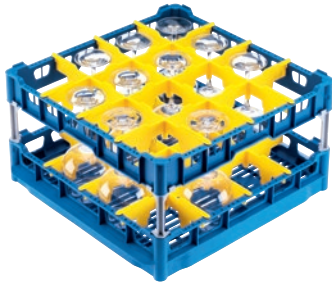

U 544

Korb

mit hohem Toprahmen für die optimale Aufnahme von 16 Gläsern bis 23 cm Höhe.

- Mit 16 Fächern
- Fächergrosse 113 mm x 113 mm mm
- Inklusive Extenderset bestehend aus kurzem und langem Extender
- Über Extender höhenverstellbarer Toprahmen bis 23 cm
- Breite 50 cm, Tiefe 50 cm, Breite mit Gastronormflanken 53 cm

EAN: 4002514278766 / Materialnummer: 06984190 / Alte Materialnummer: 67654401D

Produktzugehörigkeit	
Spülmaschinen Frischwasser	•
Spülmaschinen Tank	•
Spülmaschinen Tank Durchschub	•
Gerätezugehörigkeit	
G 8066	•
PG 8067	•
PG 8041	•
PG 8043	•
PG 8045	•
PG 8055	•
PG 8055 U	•
PG 8056	•
PG 8056 U	•
PG 8057 TD	•
PG 8057 TD U	•
PG 8058	•
PG 8058 U	•
PG 8059	•
PG 8059 U	•
PG 8060	•
PG 8061	•
PG 8061 U	•
PG 8165	•
PG 8166	•
PG 8169	•
PG 8172	•
PG 8172 Eco	•
PTD 901	•
PG 8096	•
PG 8096 U	•
PG 8099	•
PG 8099 U	•
PFD 400	•
PFD 400 U	•
PFD 401	•
PFD 401 U	•
PFD 402	•
PFD 402 U	•
PFD 404	•
PFD 404 U	•
PFD 405	•
PFD 405 U	•
PFD 407	•
PFD 407 U	•
PFD 408 U	•
PTD 702	•
PTD 703	•
PTD 704	•

U 544

Korb

mit hohem Toprahmen für die optimale Aufnahme von 16 Gläsern bis 23 cm Höhe.

EAN: 4002514278766 / Materialnummer: 06984190 / Alte Materialnummer: 67654401D

Produktkategorie	
Korb für Gläser	•
Produkteigenschaften	
Material	Kunststoff
Farbe	Blau, Gelb
Anzahl Fächer	16
Fächerbreite in mm	113
Fächerlänge in mm	113
Kapazität	
Gläser 140–175 mm Höhe [Anzahl]	16
Gläser 200–230 mm Höhe [Anzahl]	16
Standard Elektroanschluss	
Phasenanzahl	0
Spannung in V	0
Frequenz in Hz	0
Gesamtanschluss in kW	0,00
Absicherung in A	0
Masse und Gewicht	
Aussenmass, Nettohöhe in mm	266
Aussenmass, Nettobreite in mm	500
Aussenmass, Nettotiefe in mm	500
Aussenmass, Bruttohöhe in mm	170
Aussenmass, Bruttobreite in mm	190
Aussenmass, Bruttotiefe in mm	260
Nettogewicht in kg	3,10
Bruttogewicht in kg	3,60