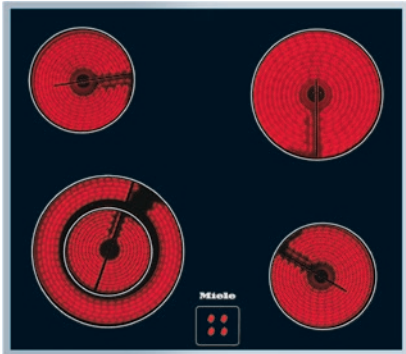

KM 6012

Herdgesteuertes Elektrokochfeld

mit 4 Kochzonen inkl. 1 Vario-Zone für grossen Kochkomfort.

- Ansprechendes Design – 574 mm breit mit umlaufendem Rahmen
- Besonders flexibel – 4 Kochzonen inkl. 1 Vario-Zone
- Sicher – Restwärmeanzeige für jede Kochzone

KM 6012

Herdgesteuertes Elektrokochfeld

mit 4 Kochzonen inkl. 1 Vario-Zone für grossen Kochkomfort.

EAN: 4002514259789 / Materialnummer: 06946360 / Alte Materialnummer: 26601250CH

| | |
|-------------------------------|------|
| Gesamtanschluss in kW | 6,40 |
| Spannung in V | 400 |
| Frequenz in Hz | 50 |
| Mitgeliefertes Zubehör | |
| Glasschaber | • |
| Anschlusskabel | Ja |

KM 6012

Herdgesteuertes Elektrokochfeld

mit 4 Kochzonen inkl. 1 Vario-Zone für grossen Kochkomfort.

KM6012, KM6013, KM6013LPT (Skizze)

1) Einbau-Höhe, 2) Raum für Befestigungselemente und Leitungszuführung, 3) vorn