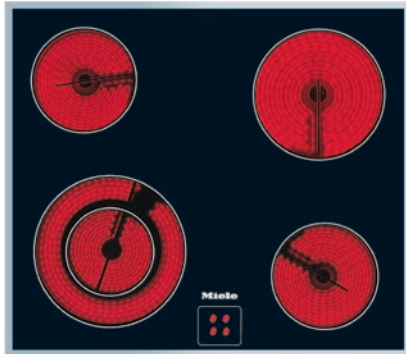

KM 6012

Herdgesteuertes Elektrokochfeld

mit 4 Kochzonen inkl. 1 Vario-Zone für grossen Kochkomfort.

- Ansprechendes Design – 574 mm breit mit umlaufendem Rahmen
- Besonders flexibel – 4 Kochzonen inkl. 1 Vario-Zone
- Sicher – Restwärmeanzeige für jede Kochzone

KM 6012

Herdgesteuertes Elektrokochfeld

mit 4 Kochzonen inkl. 1 Vario-Zone für grossen Kochkomfort.

EAN: 4002514259789 / Materialnummer: 06946360 / Alte Materialnummer: 26601250CH

| | |
|-------------------------------|------|
| Gesamtanschluss in kW | 6,40 |
| Spannung in V | 400 |
| Frequenz in Hz | 50 |
| Mitgeliefertes Zubehör | |
| Glasschaber | • |
| Anschlusskabel | Ja |

KM 6012

Herdgesteuertes Elektrokochfeld

mit 4 Kochzonen inkl. 1 Vario-Zone für grossen Kochkomfort.

KM6012, KM6013, KM6013LPT (Skizze)

1) Einbau-Höhe, 2) Raum für Befestigungselemente und Leitungszuführung, 3) vorn