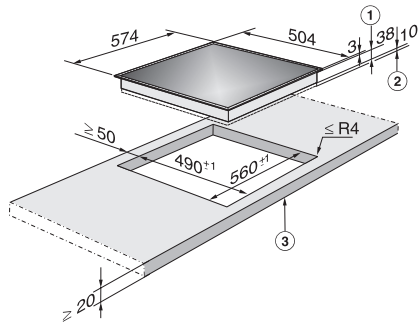

KM 6012

Herdgesteuertes Elektrokochfeld

mit 4 Kochzonen inkl. 1 Vario-Zone für grossen Kochkomfort.

EAN: 4002514259789 / Materialnummer: 06946360 / Alte Materialnummer: 26601250CH

| | |
|-------------------------------|------|
| Gesamtanschluss in kW | 6,40 |
| Spannung in V | 400 |
| Frequenz in Hz | 50 |
| Mitgeliefertes Zubehör | |
| Glasschaber | • |
| Anschlusskabel | Ja |

KM 6012

Herdgesteuertes Elektrokochfeld

mit 4 Kochzonen inkl. 1 Vario-Zone für grossen Kochkomfort.

KM6012, KM6013, KM6013LPT (Skizze)

1) Einbau-Höhe, 2) Raum für Befestigungselemente und Leitungszuführung, 3) vorn