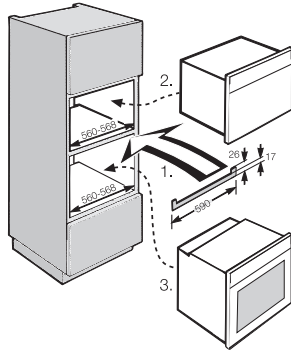

HKL 60 TFSW

Abdeckleiste

für die Verblendung der Möbelkante zwischen zwei vertikal eingebauten Geräten.

EAN: 4002512371377 / Materialnummer: 05165170 / Alte Materialnummer: 22996081D

- Harmonische Optik beim Einbau
- Vertikale Kombination von 45 cm und 60 cm hohen Geräten
- Passend zu Geräten in Obsidianschwarz

HKL 60 TFSW

Abdeckleiste

für die Verblendung der Möbelkante zwischen zwei vertikal eingebauten Geräten.

HKL 60 in Hochschrank (Skizze)