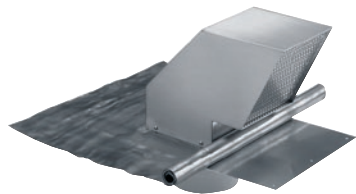

DDF 125
Dachdurchführung
für Entlüftung einsetzbar.

EAN: 4002512093200 / Materialnummer: 04623200 / Alte Materialnummer: 28996072D

- Für Dachschrägen ab 22° und alle Ziegelarten, Ø 125/150 mm
- Robust – Edelstahl-Gehäuse mit Eindeckrahmen
- Clever – Luftaustritt nach unten gerichtet, inkl. Rückstauklappe
- Ansaugstutzen Ø 150 mm

DDF 125
Dachdurchführung
für Entlüftung einsetzbar.

DDF125/150