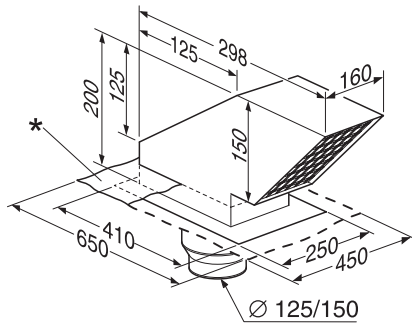

DDF 125
Dachdurchführung
für Entlüftung einsetzbar.

DDF125/150