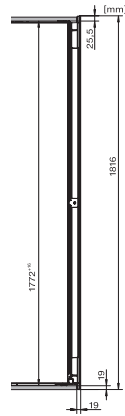

KWT 6722 iGS

Einbau-Weintemperierschrank

mit FlexiFrame, SommelierSet und Push2open für anspruchsvollste Weinliebhaber.

EAN-Nr.: 4002516473367 / Materialnummer: 96242567 /

Alte Materialnummer: AT96242567

Kühlzone in l	271
Weinzone in l	271
Gesamtnutzzinhalt in l	271
Platzangebot für die Anzahl von 0,75l Bordeauxflaschen	83 Flaschen
Luftschallemissionsklasse (A-D)	B
Luftschallemissionen in dB(A) re1pW	32
Stromaufnahme in Milliampere (mA)	1000
Spannung in V	220-240
Absicherung in A	10
Phasenanzahl	1
Frequenz in Hz	50
Länge der elektrischen Zuleitung in m	2,8
Mitgeliefertes Zubehör	
Active AirClean Filter	•

KWT 6722 iGS

Einbau-Weintemperierschrank

mit FlexiFrame, SommelierSet und Push2open für anspruchsvollste Weinliebhaber.

KWT6722iGS, KWT6722iGS-1, frontal (Skizze)

KWT6722iGS, KWT6722iGS-1, Seitenansicht (Skizze)

KWT6722iGS, KWT6722iGS-1, Innenraummaße (Skizze)