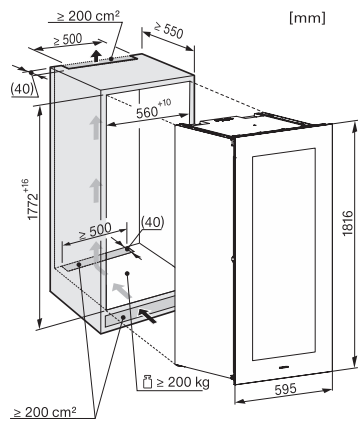

KWT 6722 iGS

Einbau-Weintemperierschrank

mit FlexiFrame, SommelierSet und Push2open für anspruchsvollste Weinliebhaber.

EAN-Nr.: 4002516473367 / Materialnummer: 96242567 /

Alte Materialnummer: AT96242567

Kühlzone in l	271
Weinzone in l	271
Gesamtnutzzinhalt in l	271
Platzangebot für die Anzahl von 0,75l Bordeauxflaschen	83 Flaschen
Luftschallemissionsklasse (A-D)	B
Luftschallemissionen in dB(A) re1pW	32
Stromaufnahme in Milliampere (mA)	1000
Spannung in V	220-240
Absicherung in A	10
Phasenanzahl	1
Frequenz in Hz	50
Länge der elektrischen Zuleitung in m	2,8
Mitgeliefertes Zubehör	
Active AirClean Filter	•

KWT 6722 iGS

Einbau-Weintemperierschrank

mit FlexiFrame, SommelierSet und Push2open für anspruchsvollste Weinliebhaber.

KWT6722iGS, KWT6722iGS-1, frontal (Skizze)

KWT6722iGS, KWT6722iGS-1, Seitenansicht (Skizze)

KWT6722iGS, KWT6722iGS-1, Innenraummaße (Skizze)