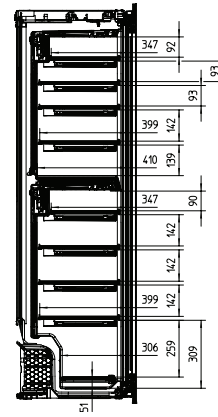

KWT 6722 iGS

Einbau-Weintemperierschrank

mit FlexiFrame, SommelierSet und Push2open für anspruchsvollste Weinliebhaber.

EAN-Nr.: 4002516473367 / Materialnummer: 96242567 /

Alte Materialnummer: AT96242567

Kühlzone in l	271
Weinzone in l	271
Gesamtnutzzinhalt in l	271
Platzangebot für die Anzahl von 0,75l Bordeauxflaschen	83 Flaschen
Luftschallemissionsklasse (A-D)	B
Luftschallemissionen in dB(A) re1pW	32
Stromaufnahme in Milliampere (mA)	1000
Spannung in V	220-240
Absicherung in A	10
Phasenanzahl	1
Frequenz in Hz	50
Länge der elektrischen Zuleitung in m	2,8
Mitgeliefertes Zubehör	
Active AirClean Filter	•

KWT 6722 iGS

Einbau-Weintemperierschrank

mit FlexiFrame, SommelierSet und Push2open für anspruchsvollste Weinliebhaber.

KWT6722iGS, KWT6722iGS-1, frontal (Skizze)

KWT6722iGS, KWT6722iGS-1, Seitenansicht (Skizze)

KWT6722iGS, KWT6722iGS-1, Innenraummaße (Skizze)