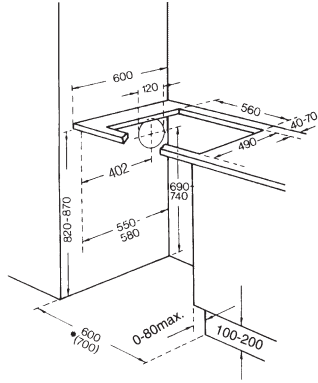

Herde lokal
Holz-Kohle Herd
Rund um die Uhr betriebsbereit

HK19350