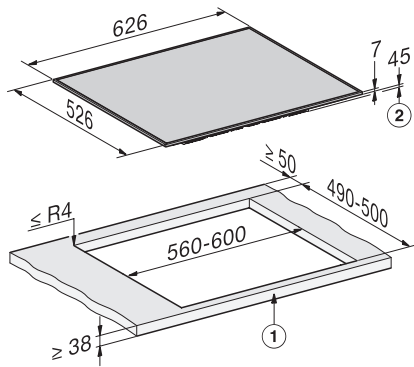

KM 8560 FR
Herdgesteuertes Induktionskochfeld
626 mm | PowerFlex Kochbereich

KM8460FR, KM8560FR aufliegender Einbau, (*Fußnote)
Skizze

1) vorn, 2) Einbauhöhe