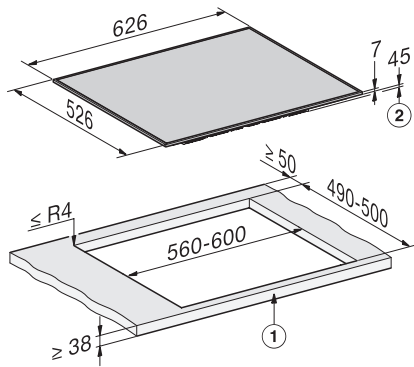

KM 8460 FR
Herdgesteuertes Induktionskochfeld
626 mm | Einzelkochzonen und PowerFlex Kochbereich

KM8460FR, KM8560FR aufliegender Einbau, (*Fußnote)
Skizze

1) vorn, 2) Einbauhöhe