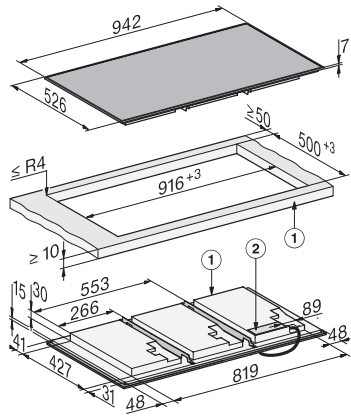

KM 8695 FR

Herdunabhängiges Induktionskochfeld

942 mm | Vollfläche | M Sense ready

EAN-Nr.: 4002516952022 / Materialnummer: 12911660 /
Alte Materialnummer: 26186950D

Zeitdauer bis automatisches Schalten in Aus-Zustand in min	10
Zeitdauer bis automatisches Schalten in Bereitschaftsbetrieb in min	10
Zeitdauer bis automatisches Schalten in vernetzten Bereitschaftsbetrieb in min	10
Pflegekomfort	
Leicht zu reinigende Glaskeramik	•
Sicherheit	
Sicherheitsausschaltung	•
Verriegelungsfunktion	•
Inbetriebnahmesperre	•
Integriertes Kühlgebläse	•
Überhitzungsschutz	•
Restwärmeanzeige	•
Technische Daten	
Abmessungen (H x B x T) in mm	52 x 942 x 526
Abmessungen (B x T) in mm	942 x 52 x 526
Abmessungen in mm (Breite)	942
Abmessungen in mm (Höhe)	52
Abmessungen in mm (Tiefe)	526
Ausschnittmaße (B x T) bei aufliegendem Einbau in mm	916 mm x 500 mm
Einbauhöhe mit Anschlusskasten in mm	45
Ausschnittmaße in mm (Breite) bei aufliegendem Einbau	916 mm
Ausschnittmaße in mm (Tiefe) bei aufliegendem Einbau	500 mm
Gewicht in kg	20
Gesamtanschlusswert in kW	11,00
Länge der elektrischen Zuleitung in m	1,6
Spannung in V	230
Frequenz in Hz	50-60
Mitgeliefertes Zubehör	
Anschlusskabel	Ja

KM 8695 FR
Herdunabhängiges Induktionskochfeld
942 mm | Vollfläche | M Sense ready

KM8695FR aufliegender Einbau, (*Fußnote) Skizze

1) vorn, 2) Netzanschlusskasten, Die Netzanschlussleitung
(L = 1440 mm) ist lose beigelegt