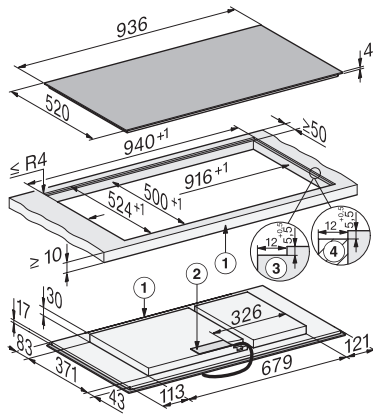

KM 8595 FL MattFinish

Herdunabhängiges Induktionskochfeld

936 mm | PowerFlex Kochbereiche | M Sense ready | MattFinish

EAN-Nr.: 4002516951193 / Materialnummer: 12911550 /
Alte Materialnummer: 26185952D

Gesamtanschlusswert in kW	11,04
Äußeres Ausschnittmaß in mm (Tiefe) bei flächenbündigem Einbau	524
Länge der elektrischen Zuleitung in m	1,6
Spannung in V	230
Frequenz in Hz	50-60
Mitgeliefertes Zubehör	
Anschlusskabel	Ja

1) vorn, 2) Netzanschlusskasten, Die Netzanschlussleitung (L = 1440 mm) ist lose beigelegt

KM8595FL, KM8595FL MattFinish, KM8595-2FL, KM8595-2FL MattFinish, flächenbündig, (*Fußnote) Skizze

1) vorn, 2) Netzanschlusskasten, Die Netzanschlussleitung (L = 1440 mm) ist lose beigelegt, 3) Stufenfräsung Naturstein-Arbeitsplatte, 4) Holzleiste 12 mm (kein mitgeliefertes Zubehör)