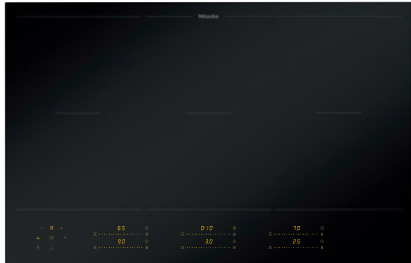

KM 8585 FL MattFinish

Herdunabhängiges Induktionskochfeld

800 mm | PowerFlex Kochbereich | M Sense ready | MattFinish

EAN-Nr.: 4002516951735 / Materialnummer: 12911540 /
Alte Materialnummer: 26185852D

Gesamtanschlusswert in kW	11,04
Äußeres Ausschnittmaß in mm (Tiefe) bei flächenbündigem Einbau	524
Länge der elektrischen Zuleitung in m	1,6
Spannung in V	230
Frequenz in Hz	50-60
Mitgeliefertes Zubehör	
Anschlusskabel	Ja