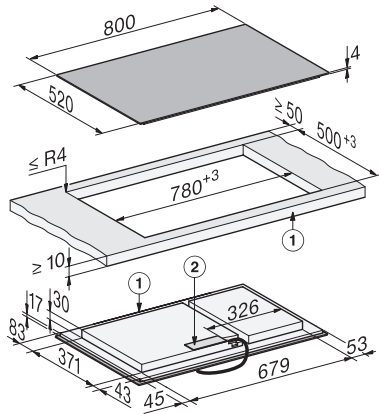

KM 8585 FL MattFinish
Herdunabhängiges Induktionskochfeld
800 mm | PowerFlex Kochbereich | M Sense ready | MattFinish

KM8585FL, KM8585FL MattFinish, KM8585-2FL, KM8585-2FL MattFinish, aufliegender Einbau, (*Fußnote) Skizze

1) vorn, 2) Netzanschlusskasten, Die Netzanschlussleitung (L = 1440 mm) ist lose beigelegt