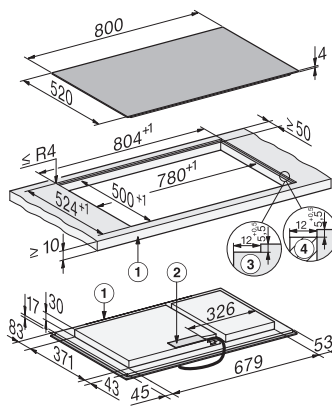

KM 8585 FL MattFinish

Herdunabhängiges Induktionskochfeld

800 mm | PowerFlex Kochbereich | M Sense ready | MattFinish

EAN-Nr.: 4002516951735 / Materialnummer: 12911540 /
Alte Materialnummer: 26185852D

Gesamtanschlusswert in kW	11,04
Äußeres Ausschnittmaß in mm (Tiefe) bei flächenbündigem Einbau	524
Länge der elektrischen Zuleitung in m	1,6
Spannung in V	230
Frequenz in Hz	50-60
Mitgeliefertes Zubehör	
Anschlusskabel	Ja

1) vorn, 2) Netzanschlusskasten, Die Netzanschlussleitung (L = 1440 mm) ist lose beigelegt

KM8585FL, KM8585FL MattFinish, KM8585-2FL, KM8585-2FL MattFinish, flächenbündig, (*Fußnote) Skizze

1) vorn, 2) Netzanschlusskasten, Die Netzanschlussleitung (L = 1440 mm) ist lose beigelegt, 3) Stufenfräsung Naturstein-Arbeitsplatte, 4) Holzleiste 12 mm (kein mitgeliefertes Zubehör)