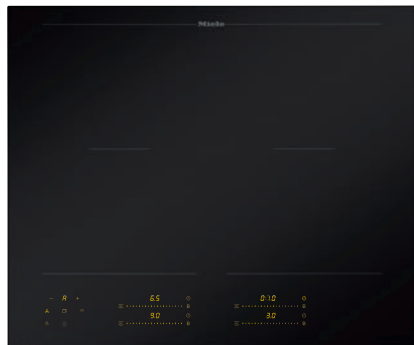

KM 8565 FL MattFinish

Herdunabhängiges Induktionskochfeld

620 mm | PowerFlex Kochbereiche | M Sense ready | MattFinish

EAN-Nr.: 4002516951728 / Materialnummer: 12911530 /
Alte Materialnummer: 26185652D

Kurzzeitwecker	•
Abschaltautomatik	•
Ankochautomatik	•
Warmhalten	•
Individuelle Einstellmöglichkeiten (z.B. Signaltöne)	•
Assistenzprogramme	•
Effizienz	
Leistungsaufnahme im Aus-Zustand in W	0,3
Leistungsaufnahme im Stand-by Modus in W	0,8
Leistungsaufnahme im vernetzten Bereitschaftsbetrieb in W	2,0
Zeitdauer bis automatisches Schalten in Aus-Zustand in min	10
Zeitdauer bis automatisches Schalten in Bereitschaftsbetrieb in min	10
Zeitdauer bis automatisches Schalten in vernetzten Bereitschaftsbetrieb in min	10
Pflegekomfort	
Leicht zu reinigende Glaskeramik	•
Sicherheit	
Sicherheitsausschaltung	•
Verriegelungsfunktion	•
Inbetriebnahmesperre	•
Integriertes Kühlgebläse	•
Überhitzungsschutz	•
Restwärmeanzeige	•
Technische Daten	
Abmessungen (H x B x T) in mm	51 x 620 x 520
Abmessungen (B x T) in mm	620 x 51 x 520
Abmessungen in mm (Breite)	620
Abmessungen in mm (Höhe)	51
Abmessungen in mm (Tiefe)	520
Ausschnittmaße (B x T) bei aufliegendem Einbau in mm	600 mm x 500 mm
Ausschnittmaße (B x T) bei flächenbündigem Einbau in mm	600/624 x 500/524
Einbauhöhe mit Anschlusskasten in mm	51
Ausschnittmaße in mm (Breite) bei aufliegendem Einbau	600 mm
Ausschnittmaße in mm (Tiefe) bei aufliegendem Einbau	500 mm
Inneres Ausschnittmaß in mm (Breite) bei flächenbündigem Einbau	600
Gewicht in kg	10
Inneres Ausschnittmaß in mm (Tiefe) bei flächenbündigem Einbau	500
Äußeres Ausschnittmaß in mm (Breite) bei flächenbündigem Einbau	624
Gesamtanschlusswert in kW	7,36
Äußeres Ausschnittmaß in mm (Tiefe) bei flächenbündigem Einbau	524
Länge der elektrischen Zuleitung in m	1,6
Spannung in V	230
Frequenz in Hz	50-60