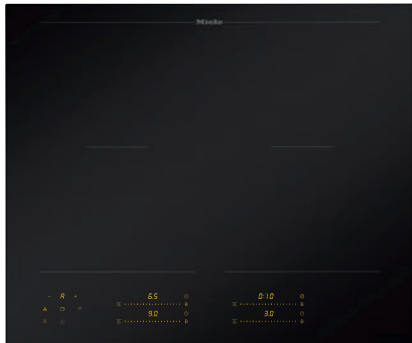

KM 8565 FL MattFinish

Herdunabhängiges Induktionskochfeld

620 mm | PowerFlex Kochbereiche | M Sense ready | MattFinish

- Matte und widerstandsfähige Oberfläche für ein edles Küchendesign – MattFinish
- 4 Kochzonen inkl. 2 leistungsstarke PowerFlex-Kochbereiche
- Präzise Einstellung über 4 Slider samt intelligenter Vernetzung – MultiSlide
- Vorbereitet für Koch- und Bratassistent mit M Sense Kochgeschirr – M Sense ready
- In 620 mm Breite für flächenbündigen oder aufliegenden Einbau
- Kürzeste Ankochzeiten durch Boosterstufe

EAN-Nr.: 4002516951728 / Materialnummer: 12911530 /
Alte Materialnummer: 26185652D

Allgemeine Informationen	
Modellbezeichnung	KM 8565 FL MattFinish
Materialnummer Hersteller	12911530
EAN-Nummer	4002516951728
Marketingklasse	Gold
Beheizungsart	
Beheizungsart	Induktion
Bauform	
Unabhängig vom Herd	•
Design	
Elegante Glaskeramikoberfläche	•
Farbe der Glaskeramik	Mattschwarz
Kratzresistente Oberfläche	MattFinish
Flächenbündiger Einbau	•
Aufliegender Einbau	•
Kochzonenausstattung	
Anzahl der Kochzonen	4
Anzahl der Kochbereiche	2
Maximale Anzahl Kochgeschirre	4
Flex-Kochzonen	
Anzahl	4
Art	PowerFlex-Kochzone
Größe in mm	Ø 120 – 230
Max. Leistung in W	2100
Max. Booster-Leistung in W	3650
1. Kochzone / Kochbereich	
Position	links
Art	PowerFlex-Kochbereich
Größe in mm	230x390
Max. Leistung in W	4200
Max. Booster-Leistung in W	7360
2. Kochzone / Kochbereich	
Position	rechts
Art	PowerFlex-Kochbereich
Größe in mm	230x390
Max. Leistung in W	4200
Max. Booster-Leistung in W	7360
Bedienkomfort	
Vernetzung mit Miele@home	•
Automatikfunktion Con@ctivity 3.0.	•
Topf- und Topfgrößenerkennung	•
M Sense ready	•
Bedienung über Sensortasten	MultiSlide
Anzeigefarbe	Gelb
Intelligente Topferkennung	•
Stop&Go-Funktion	•
Wischschutz	•
Recall-Funktion	•