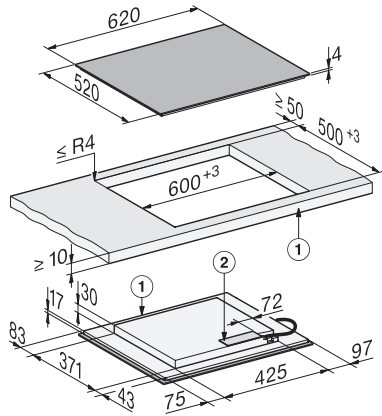

KM 8565 FL MattFinish
Herdunabhängiges Induktionskochfeld
620 mm | PowerFlex Kochbereiche | M Sense ready | MattFinish

KM8565FL, KM8565FL MattFinish, aufliegender Einbau
(*Fußnote) Skizze

1) vorn, 2) Netzanschlusskasten, Die Netzanschlussleitung
(L = 1440 mm) ist lose beigelegt