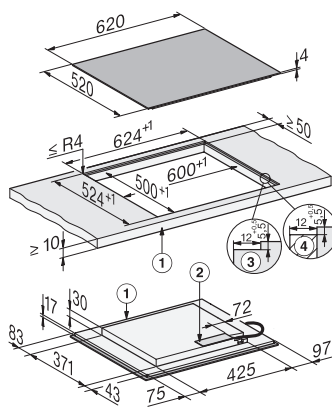

Anschlusskabel

Ja

KM 8565 FL MattFinish
 Herdunabhängiges Induktionskochfeld
 620 mm | PowerFlex Kochbereiche | M Sense ready | MattFinish

KM8565FL, KM8565FL MattFinish, aufliegender Einbau
 (*Fußnote) Skizze

1) vorn, 2) Netzanschlusskasten, Die Netzanschlussleitung
 (L = 1440 mm) ist lose beigelegt

KM8565FL, KM8565FL MattFinish, flächenbündig
 (*Fußnote) Skizze

1) vorn, 2) Netzanschlusskasten, Die Netzanschlussleitung
 (L = 1440 mm) ist lose beigelegt, 3) Stufenfräsung
 Naturstein-Arbeitsplatte, 4) Holzleiste 12 mm (kein
 mitgeliefertes Zubehör)