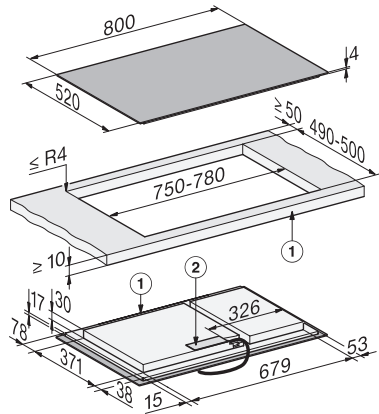

Äußeres Ausschnittmaß in mm (Breite) bei flächenbündigem Einbau 804

Gesamtanschlusswert in kW 7,36

Äußeres Ausschnittmaß in mm (Tiefe) bei flächenbündigem Einbau 524

Spannung in V 230

Frequenz in Hz 50-60

Mitgeliefertes Zubehör

Anschlusskabel Ja

KM 8484 FL

Herdunabhängiges Induktionskochfeld

806 mm | Einzelkochzonen und PowerFlex XL-Kochbereich

KM8484FL aufliegender Einbau, (*Fußnote) Skizze

1) vorn, 2) Netzanschlusskasten, Die Netzanschlussleitung (L = 1440 mm) ist lose beigelegt

KM8484FL flächenbündig, (*Fußnote) Skizze

1) vorn, 2) Netzanschlusskasten, Die Netzanschlussleitung (L = 1440 mm) ist lose beigelegt, 3) Stufenfräsung Naturstein-Arbeitsplatte, 4) Holzleiste 12 mm (kein mitgeliefertes Zubehör)