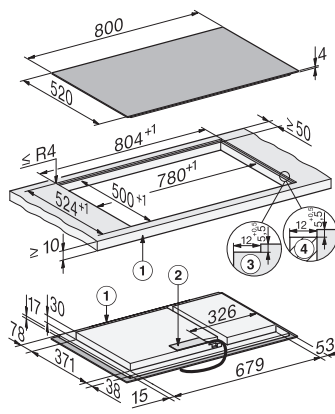

Äußeres Ausschnittmaß in mm (Breite) bei flächenbündigem Einbau 804

Gesamtanschlusswert in kW 7,36

Äußeres Ausschnittmaß in mm (Tiefe) bei flächenbündigem Einbau 524

Spannung in V 230

Frequenz in Hz 50-60

Mitgeliefertes Zubehör

Anschlusskabel Ja

KM 8484 FL

Herdunabhängiges Induktionskochfeld

806 mm | Einzelkochzonen und PowerFlex XL-Kochbereich

KM8484FL aufliegender Einbau, (*Fußnote) Skizze

1) vorn, 2) Netzanschlusskasten, Die Netzanschlussleitung (L = 1440 mm) ist lose beigelegt

KM8484FL flächenbündig, (*Fußnote) Skizze

1) vorn, 2) Netzanschlusskasten, Die Netzanschlussleitung (L = 1440 mm) ist lose beigelegt, 3) Stufenfräsung Naturstein-Arbeitsplatte, 4) Holzleiste 12 mm (kein mitgeliefertes Zubehör)