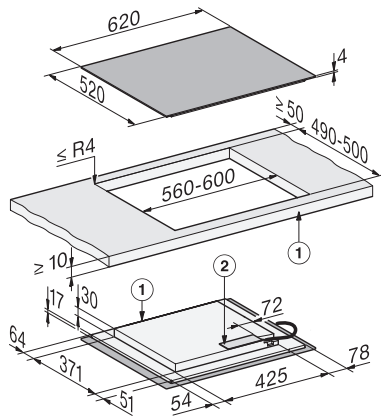

KM8462FL aufliegender Einbau, (\*Fußnote) Skizze

1) vorn, 2) Netzanschlusskasten, Die Netzanschlussleitung (L = 1440 mm) ist lose beigelegt

KM8462FL flächenbündig, (\*Fußnote) Skizze

1) vorn, 2) Netzanschlusskasten, Die Netzanschlussleitung (L = 1440 mm) ist lose beigelegt, 3) Stufenfräsung Naturstein-Arbeitsplatte, 4) Holzleiste 12 mm (kein mitgeliefertes Zubehör)