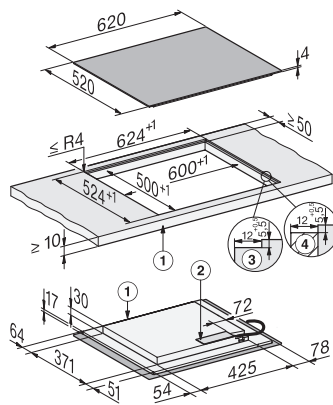

KM8462FL aufliegender Einbau, (\*Fußnote) Skizze

1) vorn, 2) Netzanschlusskasten, Die Netzanschlussleitung (L = 1440 mm) ist lose beigelegt

KM8462FL flächenbündig, (\*Fußnote) Skizze

1) vorn, 2) Netzanschlusskasten, Die Netzanschlussleitung (L = 1440 mm) ist lose beigelegt, 3) Stufenfräsung Naturstein-Arbeitsplatte, 4) Holzleiste 12 mm (kein mitgeliefertes Zubehör)