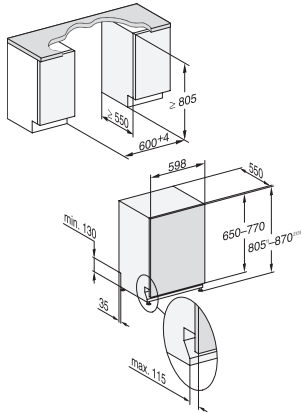

G 5651 Vi Active  
 Vollintegrierter Geschirrspüler  
 in bewährter Miele Qualität zum günstigen Einstiegspreis.

EAN-Nr.: 4002516903444 / Materialnummer: 12845600 /  
 Alte Materialnummer: 21565161D

FlexCare-Tassenauflage	2
Korbgestaltung	Comfort
<b>Sicherheit</b>	
Waterproof-System	•
<b>Technische Daten</b>	
Nischenbreite minimal in mm	600
Nischenbreite maximal in mm	600
Nischenhöhe minimal in mm	805
Nischenhöhe maximal in mm	870
Nischentiefe in mm	550
Gerätebreite in mm	598
Gerätehöhe in mm	805
Gerätetiefe in mm	550
Gerätetiefe bei geöffneter Tür in cm	116,5
Nettogewicht in kg	43,0
Gesamtanschlusswert in kW	2,00
Spannung in V	230
Absicherung in A	10
Phasenanzahl	1
Elektrische Frequenz Standard	50
Länge Wasserzulaufschlauch in m	1,50
Länge Wasserablaufschlauch in m	1,50
Länge der elektrischen Zuleitung in m	1,70
Min. Frontplattengewicht in kg	4,0
Max. Frontplattengewicht in kg	11,0
[über Kundendienst nachrüstbar auf min.]	8,0
[über Kundendienst nachrüstbar auf max.]	16,0
<b>Mitgeliefertes Zubehör</b>	
Gutschein 1 x Packung UltraTabs (20 Stück) oder 3 Packungen (je 60 Stück) zu einem Sonderpreis	•

G 5651 Vi Active  
Vollintegrierter Geschirrspüler  
in bewährter Miele Qualität zum günstigen Einstiegspreis.

G7000, vollintegrierbare G, 60cm (Skizze)

1) Sockelhöhe 35-155 mm, , 2) Sockelhöhe 100-220 mm, , 3) Gerätehöhe max. 930 mm mit Umbausatz Sockelhöhe-1 (Mat.-Nr. 6.394.761),