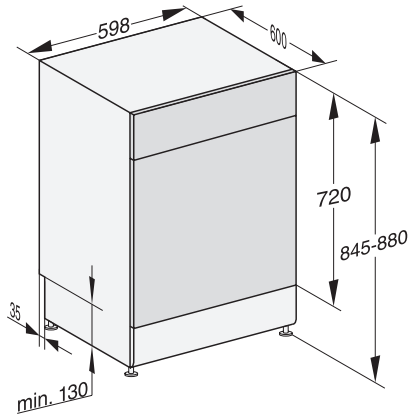

Gerätebreite in mm

598

Gerätehöhe in mm

845

Gerätetiefe in mm

600

Gerätetiefe bei geöffneter Tür in cm

119,5

G7000, 60cm, Standgeräte, Maßskizze, (Skizze)