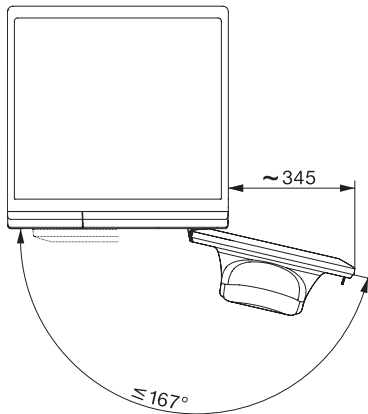

Sicherheit

Wasserschutzsystem	Waterproof-System
Kindersicherung	•
PIN-Code	•
Optische Schnittstelle	•

Technische Daten

Abmessungen in mm (Breite)	596
Abmessungen in mm (Höhe)	850
Abmessungen in mm (Tiefe)	636
Gerätetiefe bei geöffneter Tür in mm	1054
Gerätetiefe ohne Tür (für Unterbau) in mm	600
Gewicht in kg	95
Gesamtanschlusswert in kW	2,10-2,40
Spannung in V	220-240
Absicherung in A	10
Frequenz in HZ	50
Länge Wasserzulaufschlauch in m	1,60
Länge Wasserablaufschlauch in m	1,50
Länge der elektrischen Zuleitung in m	2
Leuchtmittel tauschen	Kundendienst

W1 Skizze, schräge Blende oder gerade Blende, Maße in mm

W1 Skizze, schräge Blende oder gerade Blende, Maße in mm