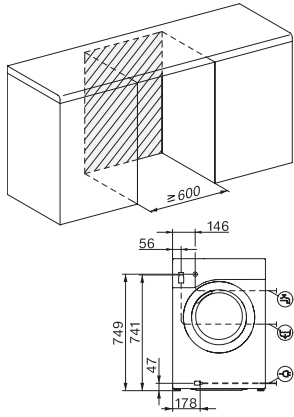

WEJ885 WPS PWash&TDos&Steam

W1 Waschmaschine Frontlader:

A -20%* | 9 kg | 1600 U/min | Autom. Dosierung | QuickPowerWash | Virus Hygiene

W1 Skizze, schräge Blende oder gerade Blende, Maße in mm