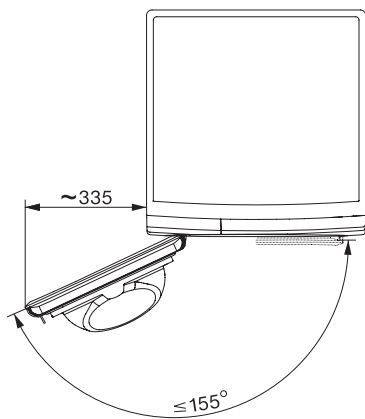

TSA523WP 8kg Active

T1 Wärmepumpentrockner:

8 kg | EasyControl | EcoSpeed | EcoDry-Technologie | FragranceDos

T1 Skizze, 5 Grad Blende, Maße in mm

T1 Skizze, 5 Grad Blende, Maße in mm

T1 Skizze, 5 Grad Blende, mit Sichtfenster, Maße in mm

T1 Skizze, 5 Grad Blende, Maße in mm