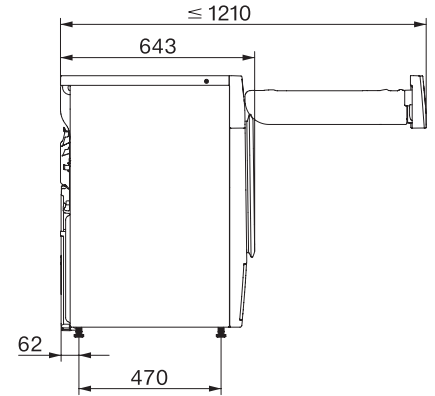

TSA523WP 8kg Active

T1 Wärmepumpentrockner:

8 kg | EasyControl | EcoSpeed | EcoDry-Technologie | FragranceDos

T1 Skizze, 5 Grad Blende, Maße in mm

T1 Skizze, 5 Grad Blende, Maße in mm

T1 Skizze, 5 Grad Blende, mit Sichtfenster, Maße in mm

T1 Skizze, 5 Grad Blende, Maße in mm