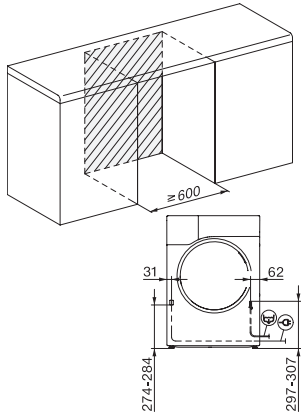

TSA523WP 8kg Active

T1 Wärmepumpentrockner:

8 kg | EasyControl | EcoSpeed | EcoDry-Technologie | FragranceDos

EAN-Nr.: 4002516855507 / Materialnummer: 12703890 /

Alte Materialnummer: 12SA5232D

Pflegeleicht	•
Feinwäsche	•
Oberhemden	•
Finish Wolle	•
Express	•
Jeans	•
Imprägnieren	•
Vorbügeln	•
Bettwäsche	•
Lüften warm/DryFresh	•
<b>Trockenoptionen</b>	
Knitterschutz	•
Schonen plus	•
Summer	•
<b>Qualität</b>	
Softrippen	•
<b>Sicherheit</b>	
PIN-Code	•
Anzeige "Behälter entleeren"	•
Anzeige "Filter reinigen"	•
Optische Schnittstelle	•
<b>Technische Daten</b>	
Abmessungen in mm (Breite)	596
Abmessungen in mm (Höhe)	850
Abmessungen in mm (Tiefe)	655
Gerätetiefe bei geöffneter Tür in mm	1077
Gewicht in kg	52
Gesamtanschlusswert in kW	1,10
Spannung in V	220-240
Absicherung in A	10
Frequenz in HZ	50
Länge der elektrischen Zuleitung in m	2,0
Hermetisch geschlossen	•
Kältemittelart	R290
Kältemittelmenge in kg	0,14
Treibhauspotential Kältemittel in CO <sub>2</sub> e	3
Treibhauspotential Gerät in CO <sub>2</sub> e	0,42
Leuchtmittel tauschen	Kundendienst
<b>Mitgeliefertes Zubehör</b>	
Duftflakon	•
Gutschein für einen zweiten Duftflakon	•

TSA523WP 8kg Active

T1 Wärmepumpentrockner:

8 kg | EasyControl | EcoSpeed | EcoDry-Technologie | FragranceDos

T1 Skizze, 5 Grad Blende, Maße in mm

T1 Skizze, 5 Grad Blende, Maße in mm

T1 Skizze, 5 Grad Blende, mit Sichtfenster, Maße in mm

T1 Skizze, 5 Grad Blende, Maße in mm