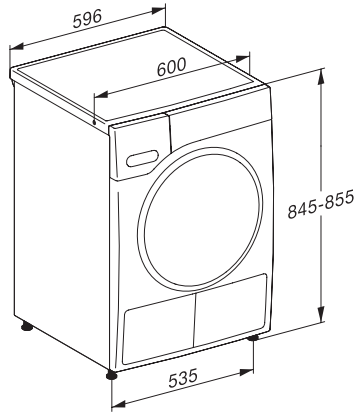

TSA523WP 8kg Active

T1 Wärmepumpentrockner:

8 kg | EasyControl | EcoSpeed | EcoDry-Technologie | FragranceDos

EAN-Nr.: 4002516855507 / Materialnummer: 12703890 /

Alte Materialnummer: 12SA5232D

Pflegeleicht	•
Feinwäsche	•
Oberhemden	•
Finish Wolle	•
Express	•
Jeans	•
Imprägnieren	•
Vorbügeln	•
Bettwäsche	•
Lüften warm/DryFresh	•
<b>Trockenoptionen</b>	
Knitterschutz	•
Schonen plus	•
Summer	•
<b>Qualität</b>	
Softrippen	•
<b>Sicherheit</b>	
PIN-Code	•
Anzeige "Behälter entleeren"	•
Anzeige "Filter reinigen"	•
Optische Schnittstelle	•
<b>Technische Daten</b>	
Abmessungen in mm (Breite)	596
Abmessungen in mm (Höhe)	850
Abmessungen in mm (Tiefe)	655
Gerätetiefe bei geöffneter Tür in mm	1077
Gewicht in kg	52
Gesamtanschlusswert in kW	1,10
Spannung in V	220-240
Absicherung in A	10
Frequenz in HZ	50
Länge der elektrischen Zuleitung in m	2,0
Hermetisch geschlossen	•
Kältemittelart	R290
Kältemittelmenge in kg	0,14
Treibhauspotential Kältemittel in CO <sub>2</sub> e	3
Treibhauspotential Gerät in CO <sub>2</sub> e	0,42
Leuchtmittel tauschen	Kundendienst
<b>Mitgeliefertes Zubehör</b>	
Duftflakon	•
Gutschein für einen zweiten Duftflakon	•

TSA523WP 8kg Active

T1 Wärmepumpentrockner:

8 kg | EasyControl | EcoSpeed | EcoDry-Technologie | FragranceDos

T1 Skizze, 5 Grad Blende, Maße in mm

T1 Skizze, 5 Grad Blende, Maße in mm

T1 Skizze, 5 Grad Blende, mit Sichtfenster, Maße in mm