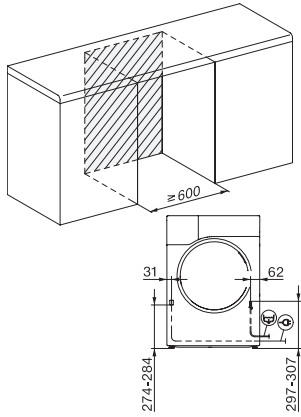

TWA520WP 8kg Active

T1 Wärmepumpentrockner:

8 kg | EasyControl | EcoSpeed | EcoDry-Technologie | FragranceDos

EAN-Nr.: 4002516855491 / Materialnummer: 12703880 /

Alte Materialnummer: 12WA5202D

Bettwäsche	•
Lüften warm/DryFresh	•
Trockenoptionen	
Knitterschutz	•
Schonen plus	•
Summer	•
Qualität	
Softrippen	•
Sicherheit	
PIN-Code	•
Anzeige "Behälter entleeren"	•
Anzeige "Filter reinigen"	•
Optische Schnittstelle	•
Technische Daten	
Abmessungen in mm (Breite)	596
Abmessungen in mm (Höhe)	850
Abmessungen in mm (Tiefe)	655
Gerätetiefe bei geöffneter Tür in mm	1077
Gewicht in kg	56
Gesamtanschlusswert in kW	1,10
Spannung in V	220-240
Absicherung in A	10
Frequenz in HZ	50
Länge der elektrischen Zuleitung in m	2,0
Hermetisch geschlossen	•
Kältemittelart	R290
Kältemittelmenge in kg	0,14
Treibhauspotential Kältemittel in CO ₂ e	3
Treibhauspotential Gerät in CO ₂ e	0,42
Leuchtmittel tauschen	Kundendienst
Mitgeliefertes Zubehör	
Duftflakon	•
Gutschein für einen zweiten Duftflakon	•

TWA520WP 8kg Active

T1 Wärmepumpentrockner:

8 kg | EasyControl | EcoSpeed | EcoDry-Technologie | FragranceDos

T1 Skizze, 5 Grad Blende, Maße in mm

T1 Skizze, 5 Grad Blende, Maße in mm

T1 Skizze, 5 Grad Blende, mit Sichtfenster, Maße in mm

T1 Skizze, 5 Grad Blende, Maße in mm