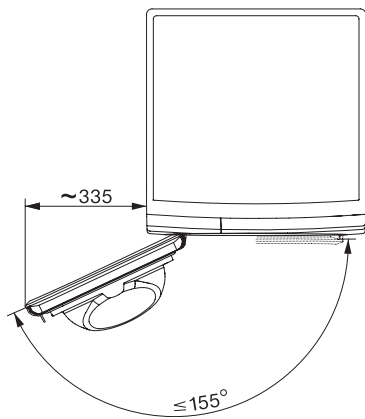

TWA520WP 8kg Active

T1 Wärmepumpentrockner:

8 kg | EasyControl | EcoSpeed | EcoDry-Technologie | FragranceDos

T1 Skizze, 5 Grad Blende, Maße in mm

T1 Skizze, 5 Grad Blende, Maße in mm

T1 Skizze, 5 Grad Blende, mit Sichtfenster, Maße in mm

T1 Skizze, 5 Grad Blende, Maße in mm