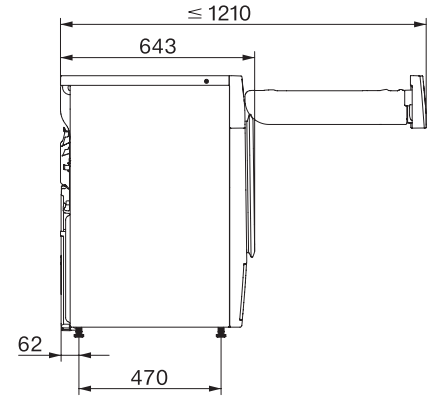

TWA520WP 8kg Active

T1 Wärmepumpentrockner:

8 kg | EasyControl | EcoSpeed | EcoDry-Technologie | FragranceDos

T1 Skizze, 5 Grad Blende, Maße in mm

T1 Skizze, 5 Grad Blende, Maße in mm

T1 Skizze, 5 Grad Blende, mit Sichtfenster, Maße in mm

T1 Skizze, 5 Grad Blende, Maße in mm