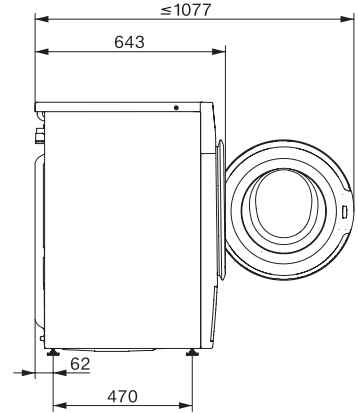

WWG880 WPS PWash&TDos&Steam

W1 Waschmaschine Frontlader:

A -20%\* | 9 kg 1400 U/min | SteamCare | Automatische Dosierung | QuickPowerWash

W1 Skizze, 5 Grad Blende, Maße in mm

W1 Skizze, 5 Grad Blende, Maße in mm

W1 Skizze, 5 Grad Blende, Maße in mm

W1 Skizze, 5 Grad Blende, Maße in mm