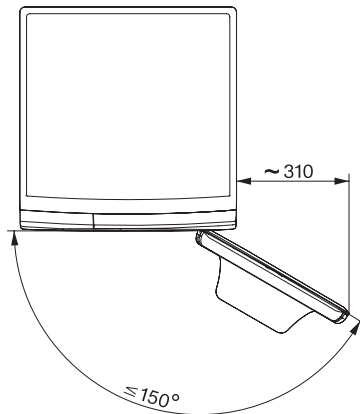

Leistungsaufnahme im vernetzten Bereitschaftsbetrieb in W 0,80

Niedrigtemperaturwaschen "kalt" und "20°C"	•
Mengenautomatik	•
Wassermengenzähler	•
Schaumregulierung	•
ProfiEco Motor	•
Waschprogramme	
QuickPowerWash	•
Baumwolle	•
Baumwolle mit Vorwäsche	•
Pflegeleicht	•
Feinwäsche	•
Oberhemden	•
Wolle (Handwäsche)	•
Express 20	•
Auffrischen (Dampf)	•
Pumpen/Schleudern	•
ECO 40-60	•
Waschoptionen	
Kurz	•
Vorbügeln mit Dampf	•
Summer	•
Sicherheit	
Wasserschutzsystem	Waterproof-System
Kindersicherung	•
PIN-Code	•
Optische Schnittstelle	•
Technische Daten	
Abmessungen in mm (Breite)	596
Abmessungen in mm (Höhe)	850
Abmessungen in mm (Tiefe)	643
Gerätetiefe bei geöffneter Tür in mm	1077
Gewicht in kg	80
Gesamtanschlusswert in kW	2,10-2,40
Spannung in V	220-240
Absicherung in A	10
Frequenz in HZ	50
Länge der elektrischen Zuleitung in m	2
Mitgeliefertes Zubehör	
UltraPhase 1 + 2	•
Gutschein für 5 Kartuschen Miele UltraPhase	•

WWG880 WPS PWash&TDos&Steam

W1 Waschmaschine Frontlader:

A -20%* | 9 kg 1400 U/min | SteamCare | Automatische Dosierung | QuickPowerWash

W1 Skizze, 5 Grad Blende, Maße in mm

W1 Skizze, 5 Grad Blende, Maße in mm

W1 Skizze, 5 Grad Blende, Maße in mm

W1 Skizze, 5 Grad Blende, Maße in mm