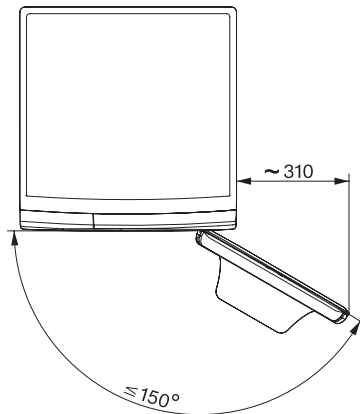

WWG880 WPS PWash&TDos&Steam

W1 Waschmaschine Frontlader:

A -20%\* | 9 kg 1400 U/min | SteamCare | Automatische Dosierung | QuickPowerWash

W1 Skizze, 5 Grad Blende, Maße in mm

W1 Skizze, 5 Grad Blende, Maße in mm

W1 Skizze, 5 Grad Blende, Maße in mm

W1 Skizze, 5 Grad Blende, Maße in mm