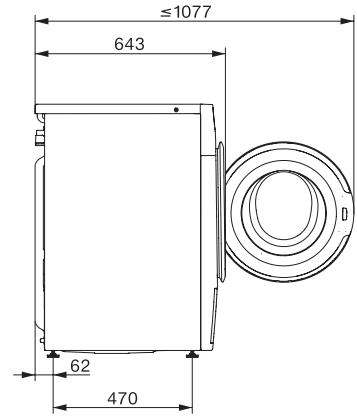

Kurz	•
Einweichen	•
Wasser plus	•
Zusätzlicher Spülgang	•

Sicherheit

Wasserschutzsystem	Watercontrol-System
Kindersicherung	•
PIN-Code	•
Optische Schnittstelle	•

Technische Daten

Abmessungen in mm (Breite)	596
Abmessungen in mm (Höhe)	850
Abmessungen in mm (Tiefe)	643
Gerätetiefe bei geöffneter Tür in mm	1054
Gerätetiefe ohne Tür (für Unterbau) in mm	600
Gewicht in kg	80
Gesamtanschlusswert in kW	2,10-2,40
Spannung in V	220-240
Absicherung in A	10
Frequenz in HZ	50
Länge der elektrischen Zuleitung in m	2

WSA123 WCS 8kg Active

W1 Waschmaschine Frontlader:

A -10%* | 8 kg | 1400 U/min | CapDosing | Schontrommel | AddLoad

W1 Skizze, 5 Grad Blende, Maße in mm

W1 Skizze, 5 Grad Blende, Maße in mm

W1 Skizze, 5 Grad Blende, Maße in mm

W1 Skizze, 5 Grad Blende, Maße in mm