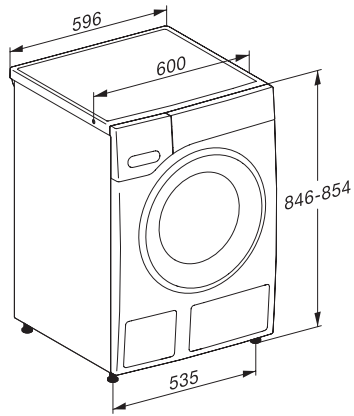

W1 Skizze, 5 Grad Blende, Maße in mm