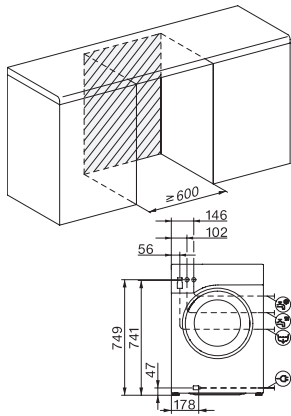

WSA123 WCS 8kg Active

W1 Waschmaschine Frontlader:

A -10%* | 8 kg | 1400 U/min | CapDosing | Schontrommel | AddLoad

W1 Skizze, 5 Grad Blende, Maße in mm