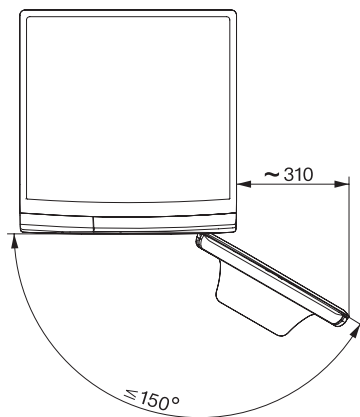

Kurz	•
Einweichen	•
Wasser plus	•
Zusätzlicher Spülgang	•

Sicherheit

Wasserschutzsystem	Watercontrol-System
Kindersicherung	•
PIN-Code	•
Optische Schnittstelle	•

Technische Daten

Abmessungen in mm (Breite)	596
Abmessungen in mm (Höhe)	850
Abmessungen in mm (Tiefe)	643
Gerätetiefe bei geöffneter Tür in mm	1054
Gerätetiefe ohne Tür (für Unterbau) in mm	600
Gewicht in kg	80
Gesamtanschlusswert in kW	2,10-2,40
Spannung in V	220-240
Absicherung in A	10
Frequenz in HZ	50
Länge der elektrischen Zuleitung in m	2

WSA123 WCS 8kg Active

W1 Waschmaschine Frontlader:

A -10%* | 8 kg | 1400 U/min | CapDosing | Schontrommel | AddLoad

W1 Skizze, 5 Grad Blende, Maße in mm

W1 Skizze, 5 Grad Blende, Maße in mm

W1 Skizze, 5 Grad Blende, Maße in mm

W1 Skizze, 5 Grad Blende, Maße in mm